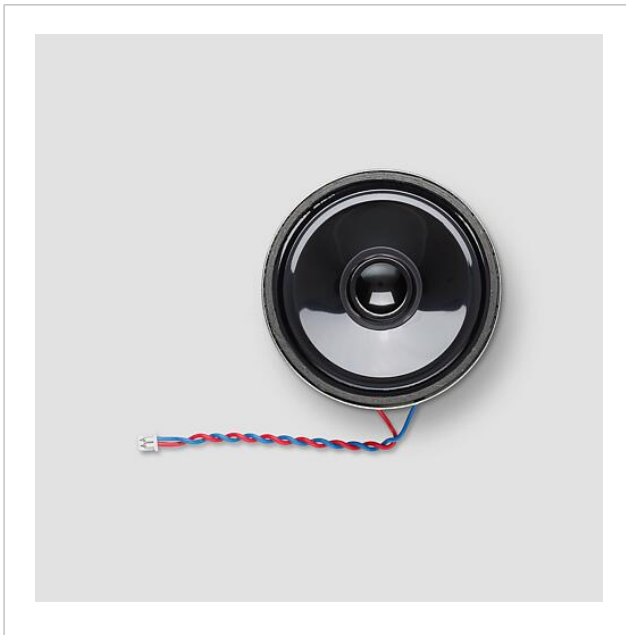

## Specifications

Dimensions (mm) W x H x D:

Loudspeaker  
ATLM/CATLM/SATLM  
671-..., BTLM/CBTLM/  
SBTLM 651-...

210011870

Page 2

Loudspeaker  
ATLM/CATLM/SATLM  
671-..., BTLM/CBTLM/  
SBTLM 651-...

210011870