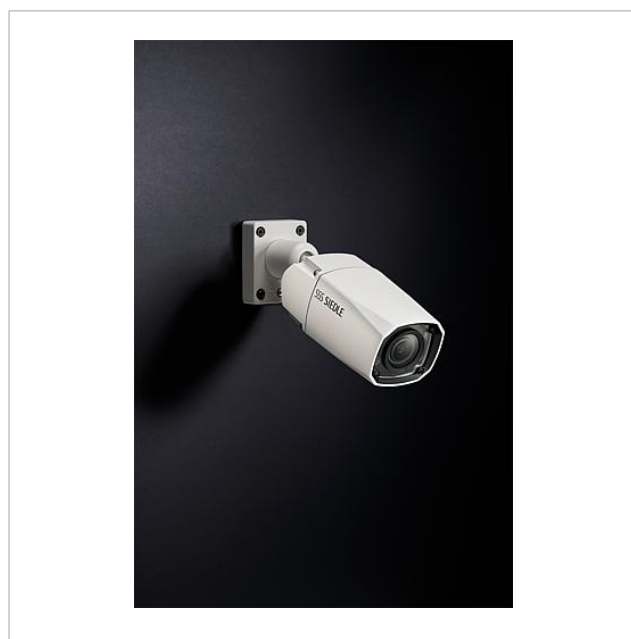

Systeemvrije externe  
camera  
CE 600-02

210010987-00

## Productomschrijving

Systeemvrije externe camera met automatische dag-/nachtschakeling (True Day/Night) en geïntegreerde infrarood verlichting. Blikhoek horizontaal: ca. 73°-23°

Kleursysteem: PAL

Beeldopnemer: CMOS sensor 1/2,8" 960 x 576 beeldpunten

Resolutie: 960 TV lijnen

Objectief: 2,7-13,5 mm

Instelbereik mechanisch: 160° horizontaal/ 178° verticaal

Voortdurend gebruik: geschikt

Video uitgang: 1 Vss, bij 75 Ohm

## Artikelinformatie

Artikelaanduiding	Artikelomschrijving	Kleur	KG Artikelnr.
CE 600-02	Systeemvrije externe camera	Overige	D 210010987-00

Systemvrije externe  
camera

CE 600-02

210010987

Pagina 2

Systeemvrije externe  
camera  
CE 600-02