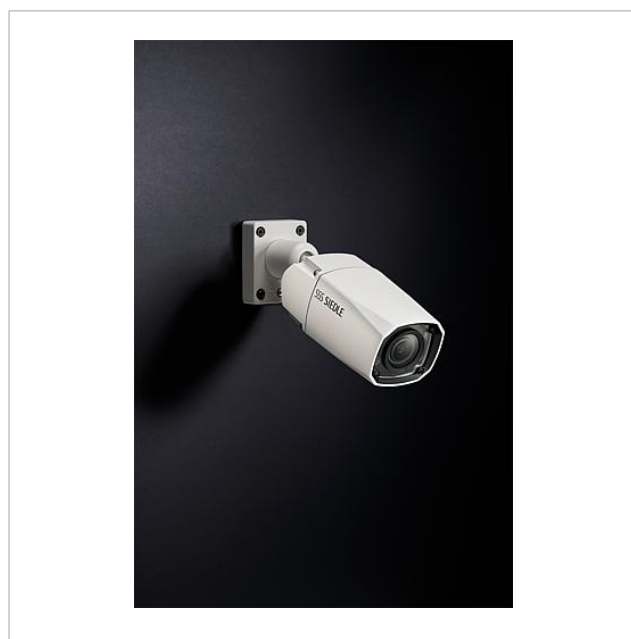

Systemvrije externe
camera

CE 600-02

210010987

Pagina 2