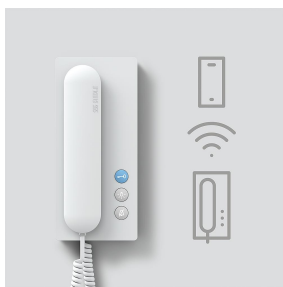

Siedle IQ BTS
IQ BTS

210010657

Pagina 4

Siedle IQ BTS	Productinformatie	2,2 MB	downloaden
Siedle IQ BTS	Gebruikershandleiding	938 kB	downloaden
IQ BTS	Conformiteitsverklaring	1,7 MB	downloaden
	Extra informatie	140 kB	downloaden