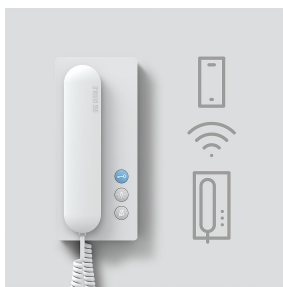

Siedle IQ BTS
IQ BTS

210010657

Pagina 3