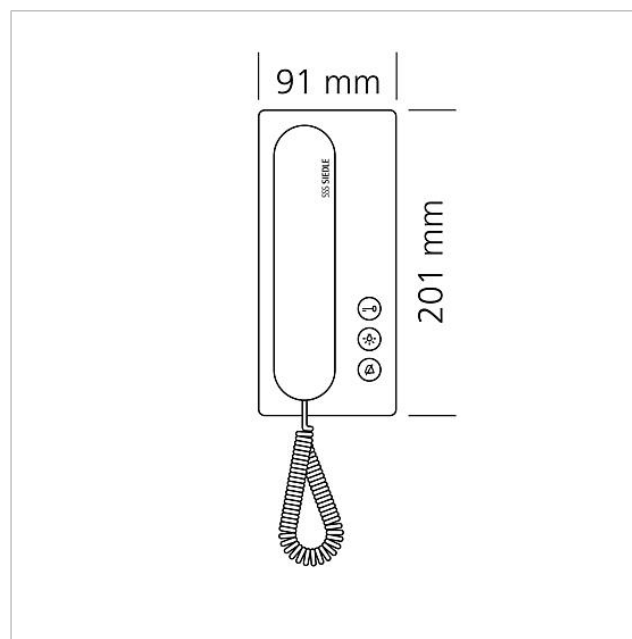

Siedle IQ BTS
IQ BTS

210010657

Pagina 3