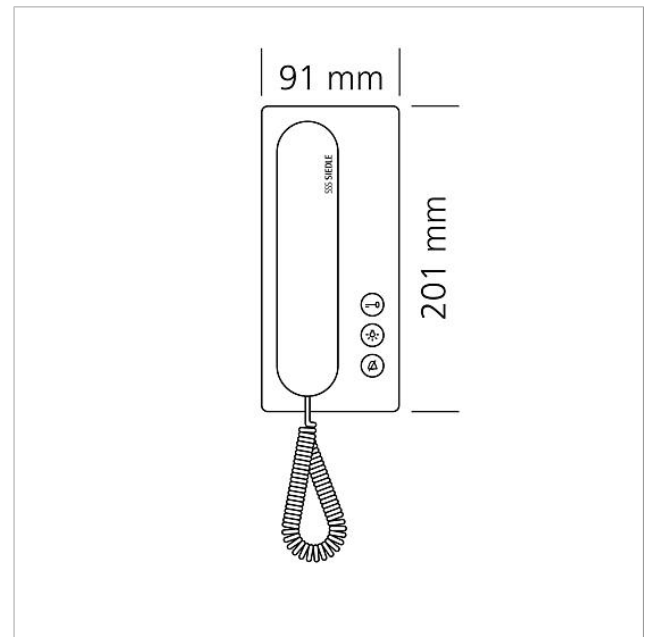

Siedle IQ BTS
IQ BTS

210010657

Pagina 3