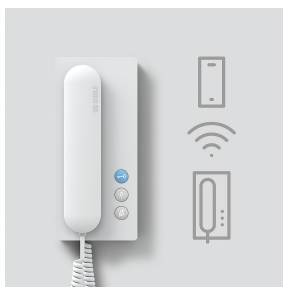

Siedle IQ BTS
IQ BTS

210010657

Side 4

Siedle IQ BTS	Produktinformation	2,2 MB	download
Siedle IQ BTS	Betjeningsvejledning	938 kB	download
		1,1 MB	download
	Ekstra information	43,6 kB	download