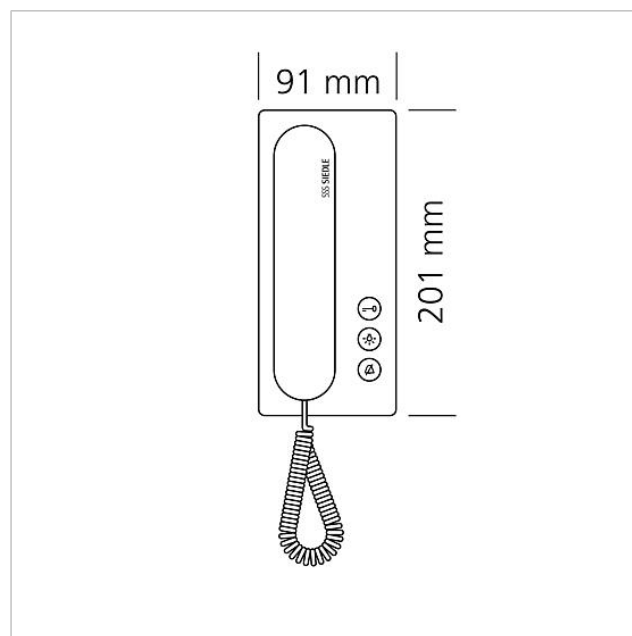

Siedle IQ BTS

IQ BTS

210010657

Side 3