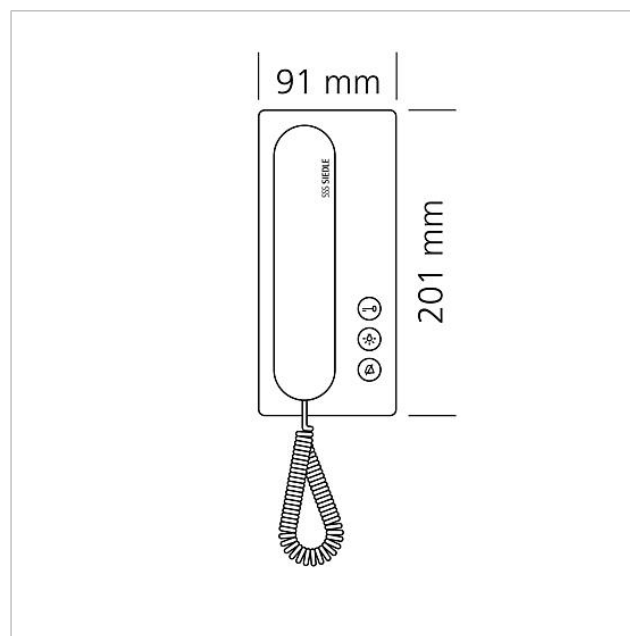

Siedle IQ BTS

IQ BTS

210010657

Side 3