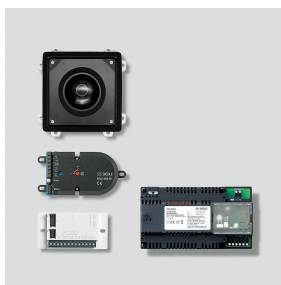

## Productomschrijving

Inbouwkit Video voor de inbouw in lokaal geplaatste spreekvakken, deurconstructies, brievenbussen, etc.

Leveringsomvang:

- Bus-inbouwcamera 130 (BCE 053-...)
- Bus-inbouwdeurluidspreker (BTLE 050-...)
- Bus-oproep-toetsenmatrix (BRMA 050-...)
- Set-Netvoeding (SNG 850-...), 10 Bus-adressen beschikbaar

## Artikelinformatie

Artikelaanduiding	Artikelomschrijving	Kleur/Materiaal	KG Artikelnr.
KIT EV 053-0	Inbouw-Kit Video	Zwart	D 210010298-00

Inbouw-Kit Video  
KIT EV 053-0

210010298

Pagina 2

Inbouw-Kit Video  
KIT EV 053-0