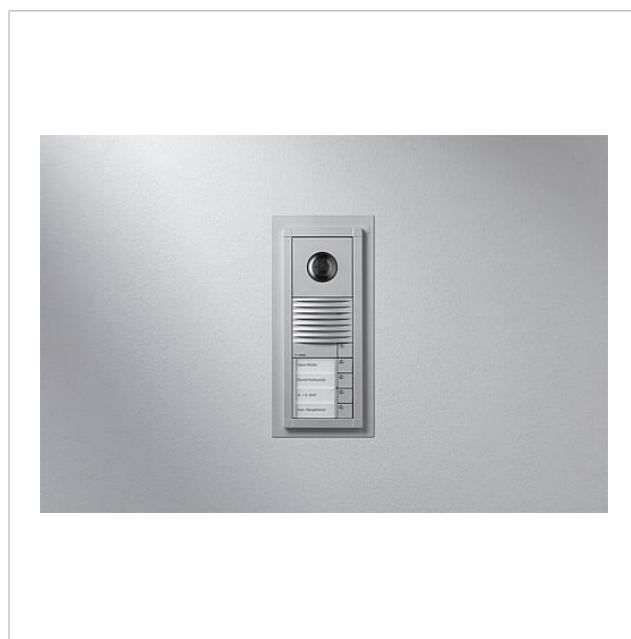

Nachrüstblende Vario
VA/NB 611-4/1-0 W

210010263

Seite 2

Zeichnungen / Montage