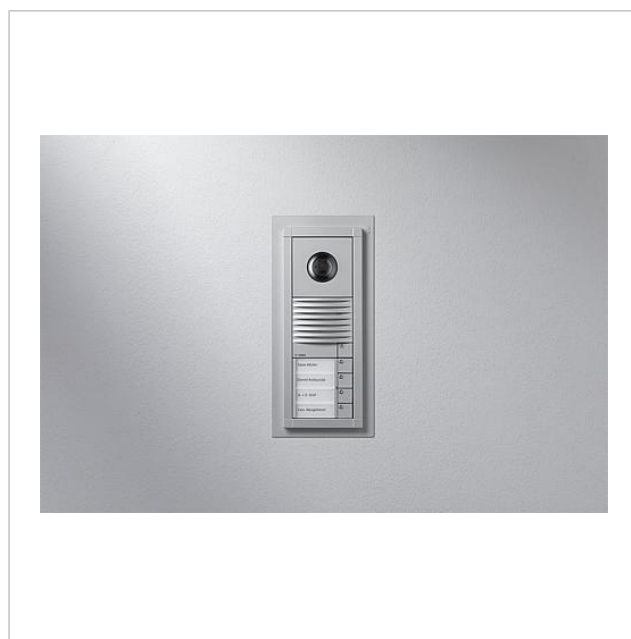

Cornice per retrofi
Vario
VA/NB 611-3/1-0 SM
210010258-00

Descrizione del prodotto

La cornice per retrofi Vario, impiegata per ammodernare la prima serie Vario con Vario 611, copre generosamente il perimetro, riducendo al minimo la necessità di lavori di intonacatura e tinteggiatura. L'applicazione di una guarnizione assicura la necessaria impermeabilizzazione rispetto alla parete.

Dati tecnici

Dimensioni (mm) Larg. x Alt. x Prof.: 170 x 370 x 2

Informazioni sugli articoli

Articolo	Descrizione articolo	Colore/Materiale	KG Codice
VA/NB 611-3/1-0 SM	Cornice per retrofi Vario	Argento metallizzato	D 210010258-00

Cornice per retrofi
Vario
VA/NB 611-3/1-0 SM

210010258

Pagina 2

Cornice per retrofi
Vario
VA/NB 611-3/1-0 SM

210010258

Pagina 3

VA/NB 611-xx Cornice per retrofit Vario

Opuscolo informativo sul
prodotto