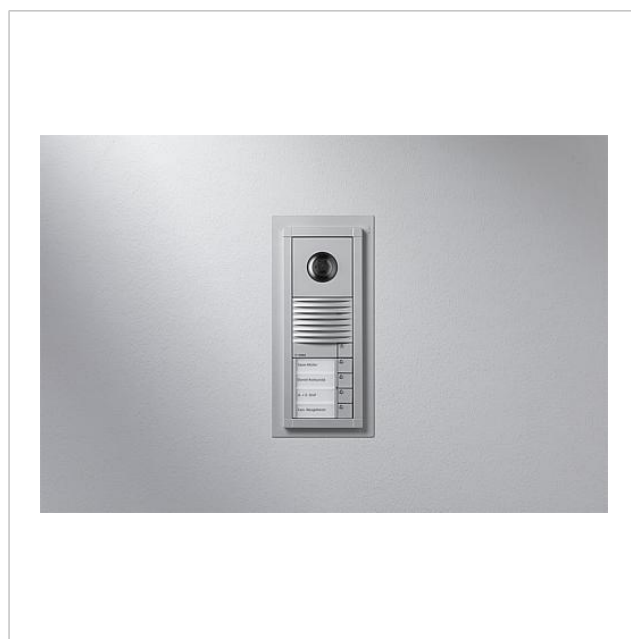

Cornice per retrofi
Vario
VA/NB 611-3/1-0 SM
210010258-00

Descrizione del prodotto

La cornice per retrofi Vario, impiegata per ammodernare la prima serie Vario con Vario 611, copre generosamente il perimetro, riducendo al minimo la necessità di lavori di intonacatura e tinteggiatura. L'applicazione di una guarnizione assicura la necessaria impermeabilizzazione rispetto alla parete.

Dati tecnici

Dimensioni (mm) Larg. x Alt. x Prof.: 170 x 370 x 2

Informazioni sugli articoli

Articolo	Descrizione articolo	Colore	KG Codice
VA/NB 611-3/1-0 SM	Cornice per retrofi Vario	Argento metallizzato	D 210010258-00

Cornice per retrofi
Vario
VA/NB 611-3/1-0 SM

210010258

Pagina 2

Cornice per retrofi
Vario
VA/NB 611-3/1-0 SM

210010258

Pagina 3

VA/NB 611-xx Cornice per retrofit Vario

Opuscolo informativo sul
prodotto