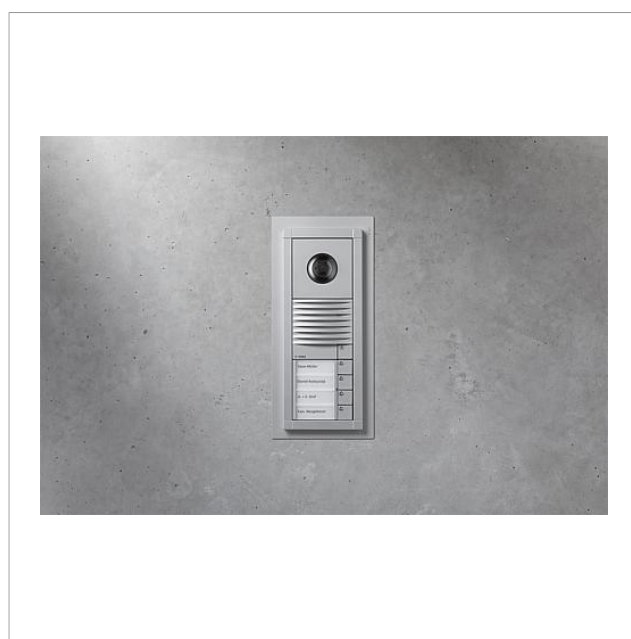

Cornice per retrofi
Vario
VA/NB 611-1/1-0 SM
210010255-00

Descrizione del prodotto

La cornice per retrofi Vario, impiegata per ammodernare la prima serie Vario con Vario 611, copre generosamente il perimetro, riducendo al minimo la necessità di lavori di intonacatura e tinteggiatura. L'applicazione di una guarnizione assicura la necessaria impermeabilizzazione rispetto alla parete.

Dati tecnici

Dimensioni (mm) Larg. x Alt. x Prof.: 170 x 202 x 2

Informazioni sugli articoli

Articolo	Descrizione articolo	Colore/Materiale	KG Codice
VA/NB 611-1/1-0 SM	Cornice per retrofi Vario	Argento metallizzato	D 210010255-00

Cornice per retrofi
Vario
VA/NB 611-1/1-0 SM

210010255

Pagina 2

Cornice per retrofi
Vario
VA/NB 611-1/1-0 SM

210010255

Pagina 3

Cornice per retrofi
Vario
VA/NB 611-1/1-0 SM

210010255