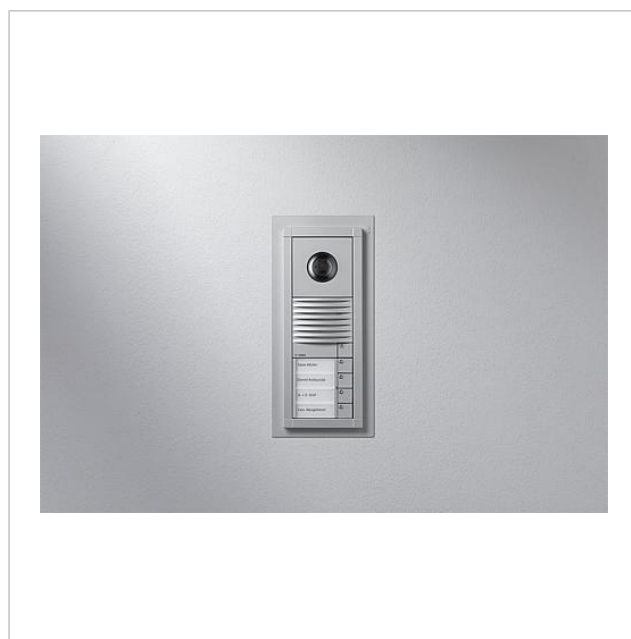

Cornice per retrofi
Vario
VA/NB 611-1/1-0 SM
210010255-00

Descrizione del prodotto

La cornice per retrofi Vario, impiegata per ammodernare la prima serie Vario con Vario 611, copre generosamente il perimetro, riducendo al minimo la necessità di lavori di intonacatura e tinteggiatura. L'applicazione di una guarnizione assicura la necessaria impermeabilizzazione rispetto alla parete.

Dati tecnici

Dimensioni (mm) Larg. x Alt. x Prof.: 170 x 202 x 2

Informazioni sugli articoli

Articolo	Descrizione articolo	Colore/Materiale	KG Codice
VA/NB 611-1/1-0 SM	Cornice per retrofi Vario	Argento metallizzato	D 210010255-00

Cornice per retrofi
Vario
VA/NB 611-1/1-0 SM

210010255

Pagina 2

Cornice per retrofi
Vario
VA/NB 611-1/1-0 SM

210010255

Pagina 3

Cornice per retrofi
Vario
VA/NB 611-1/1-0 SM

210010255