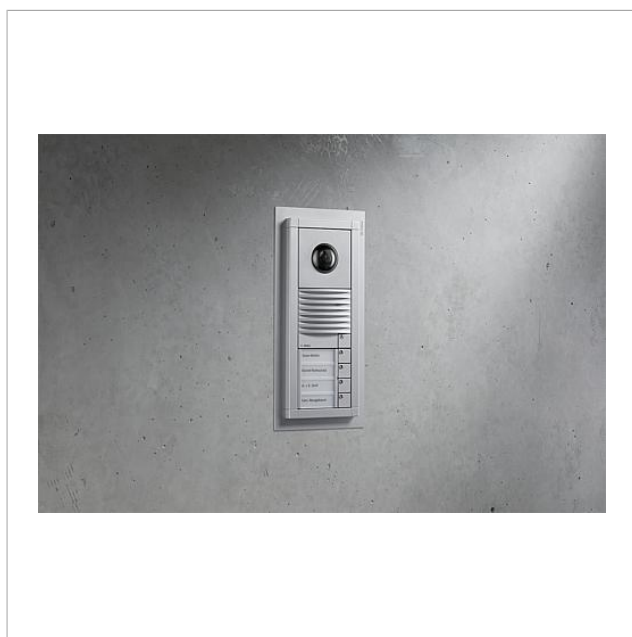

Cornice per retrofi
Vario
VA/NB 611-1/1-0 SM
210010255-00

Descrizione del prodotto

La cornice per retrofi Vario, impiegata per ammodernare la prima serie Vario con Vario 611, copre generosamente il perimetro, riducendo al minimo la necessità di lavori di intonacatura e tinteggiatura. L'applicazione di una guarnizione assicura la necessaria impermeabilizzazione rispetto alla parete.

Dati tecnici

Dimensioni (mm) Larg. x Alt. x Prof.: 170 x 202 x 2

Informazioni sugli articoli

Articolo	Descrizione articolo	Colore/Materiale	KG Codice
VA/NB 611-1/1-0 SM	Cornice per retrofi Vario	Argento metallizzato	D 210010255-00

Cornice per retrofi
Vario
VA/NB 611-1/1-0 SM

210010255

Pagina 2

Cornice per retrofi
Vario
VA/NB 611-1/1-0 SM

210010255

Pagina 3

Cornice per retrofi
Vario
VA/NB 611-1/1-0 SM

210010255