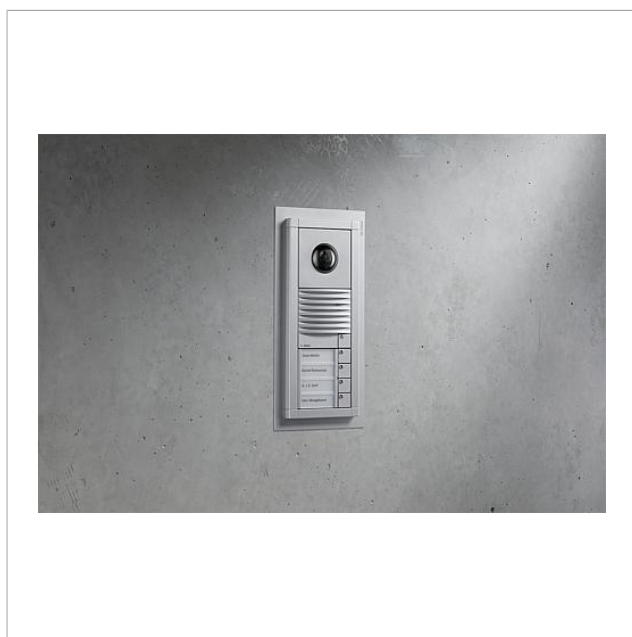

Nachrüstblende Vario
VA/NB 611-1/1-0 SM

210010255-00

Produktbeschreibung

Die Nachrüstblende Vario deckt bei Modernisierung der ersten Vario-Serie durch Vario 611 den umlaufenden Rand großzügig ab, Maler- oder Putzarbeiten werden dadurch auf ein Minimum reduziert. Eine aufgetragene Dichtung sorgt für die notwendige Abdichtung zur Wand.

Technische Daten

Abmessungen (mm) B x H x T:

170 x 202 x 2

Artikelinformationen

Artikel-Bezeichnung	Artikelbeschreibung	Farbe	KG Artikel-Nr.
VA/NB 611-1/1-0 SM	Nachrüstblende Vario	Silber-Metallic	D 210010255-00

Nachrüstblende Vario
VA/NB 611-1/1-0 SM

210010255

Seite 2

Zeichnungen / Montage

Nachrüstblende Vario
VA/NB 611-1/1-0 SM

210010255

Seite 3

Nachrüstblende Vario
VA/NB 611-1/1-0 SM