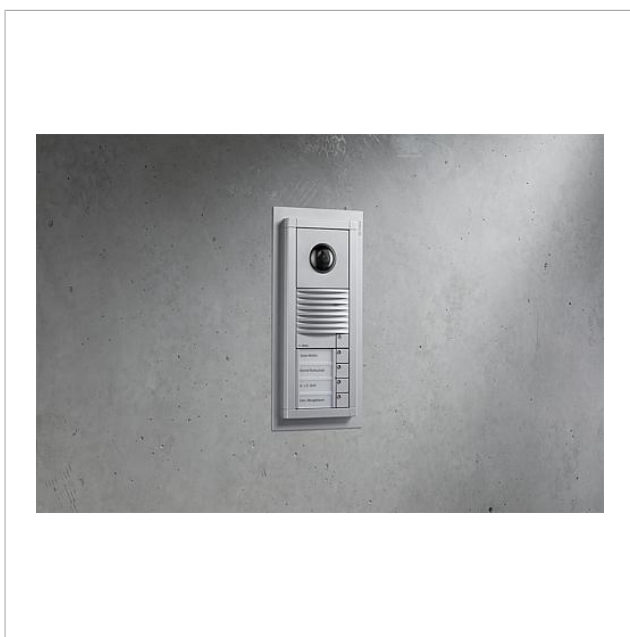

Nachrüstblende Vario
VA/NB 611-1/1-0 SM

210010255

Seite 3