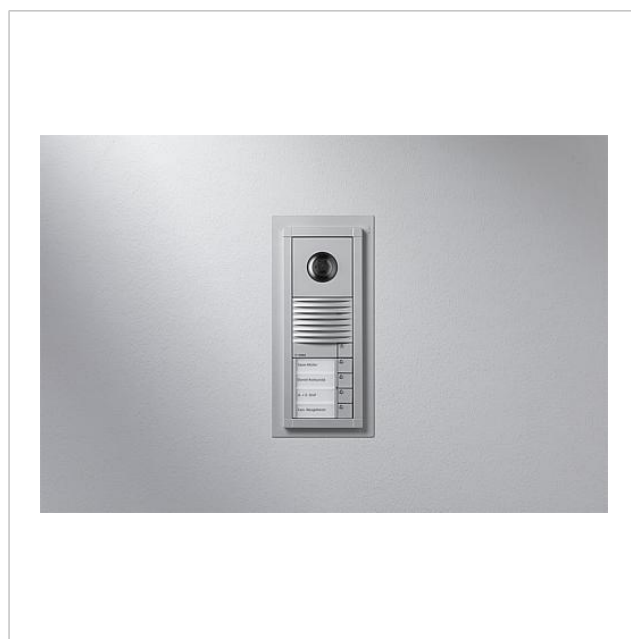

Cornice per retrofi
Vario
VA/NB 611-2/2-0 AG
210010251-00

Descrizione del prodotto

La cornice per retrofi Vario, impiegata per ammodernare la prima serie Vario con Vario 611, copre generosamente il perimetro, riducendo al minimo la necessità di lavori di intonacatura e tinteggiatura. L'applicazione di una guarnizione assicura la necessaria impermeabilizzazione rispetto alla parete.

Dati tecnici

Dimensioni (mm) Larg. x Alt. x Prof.: 270 x 270 x 2

Informazioni sugli articoli

Articolo	Descrizione articolo	Colore/Materiale	KG Codice
VA/NB 611-2/2-0 AG	Cornice per retrofi Vario	Grigio antracite	D 210010251-00

Cornice per retrofi
Vario
VA/NB 611-2/2-0 AG

210010251

Pagina 2

Cornice per retrofi
Vario
VA/NB 611-2/2-0 AG

210010251

Pagina 3

VA/NB 611-xx Cornice per retrofit Vario	Opuscolo informativo sul prodotto	306 kB	scaricare
	Dichiarazione di conformità	140 kB	scaricare
	Informazioni supplementari	109 kB	scaricare