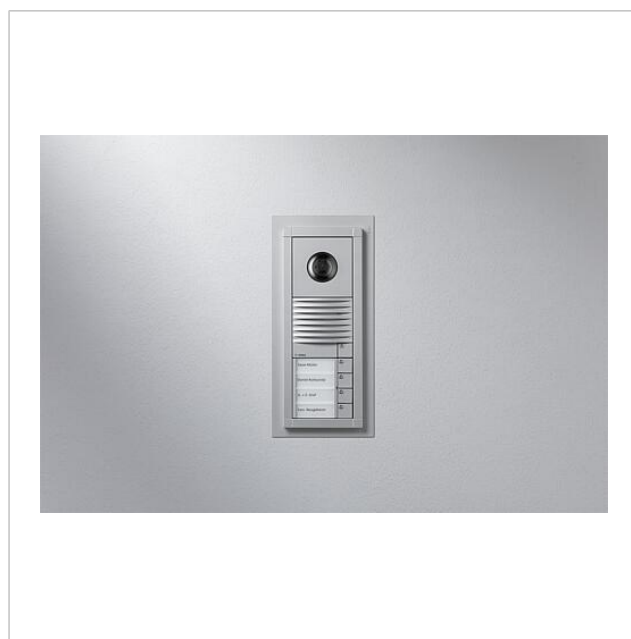

Nachrüstblende Vario
VA/NB 611-1/1-0 DG

210010245-00

Produktbeschreibung

Die Nachrüstblende Vario deckt bei Modernisierung der ersten Vario-Serie durch Vario 611 den umlaufenden Rand großzügig ab, Maler- oder Putzarbeiten werden dadurch auf ein Minimum reduziert. Eine aufgetragene Dichtung sorgt für die notwendige Abdichtung zur Wand.

Technische Daten

Abmessungen (mm) B x H x T:

170 x 202 x 2

Artikelinformationen

Artikel-Bezeichnung	Artikelbeschreibung	Farbe	KG Artikel-Nr.
VA/NB 611-1/1-0 DG	Nachrüstblende Vario	Dunkelgrau-Glimmer	D 210010245-00

Nachrüstblende Vario
VA/NB 611-1/1-0 DG

210010245

Seite 2

Zeichnungen / Montage

Nachrüstblende Vario
VA/NB 611-1/1-0 DG

210010245

Seite 3

Weitere Dokumente