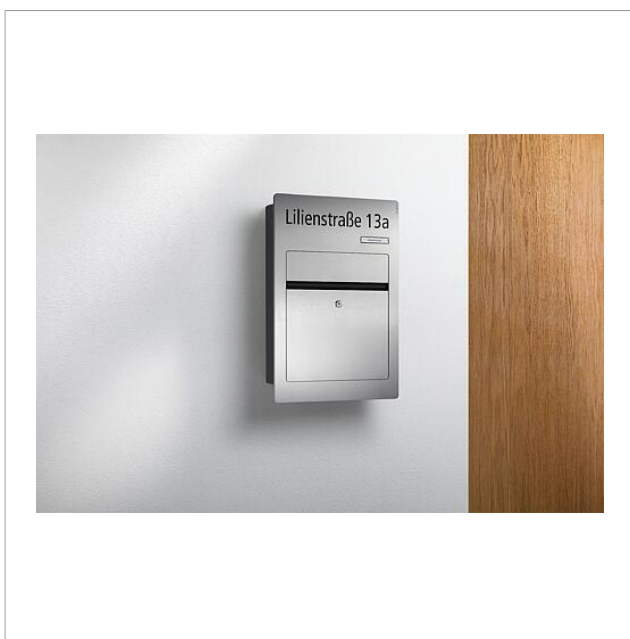

Siedle brevlåda
BK/NS-1

210010196

Sida 2