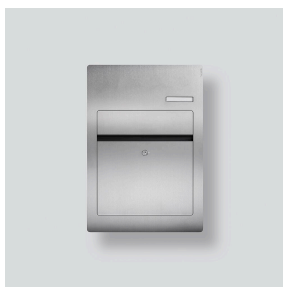

Siedle Brievenbus  
BK/NS-1

210010196-00

## Productomschrijving

Siedle brievenbus met folieschrift van straat en huisnummer met naambordje. Voor de een- en meergezinswoning geschikt voor de opbouw- en inbouwmontage. Bij de brievenbus wordt een waardebon voor de foliebelettering meegeleverd.

## Artikelinformatie

Artikelaanduiding	Artikelomschrijving	Kleur	KG Artikelnr.
BK/NS-1	Siedle Brievenbus	Geborsteld edelstaal	D 210010196-00

Siedle Brievenbus  
BK/NS-1

210010196

Pagina 2

Siedle Brievenbus  
BK/NS-1