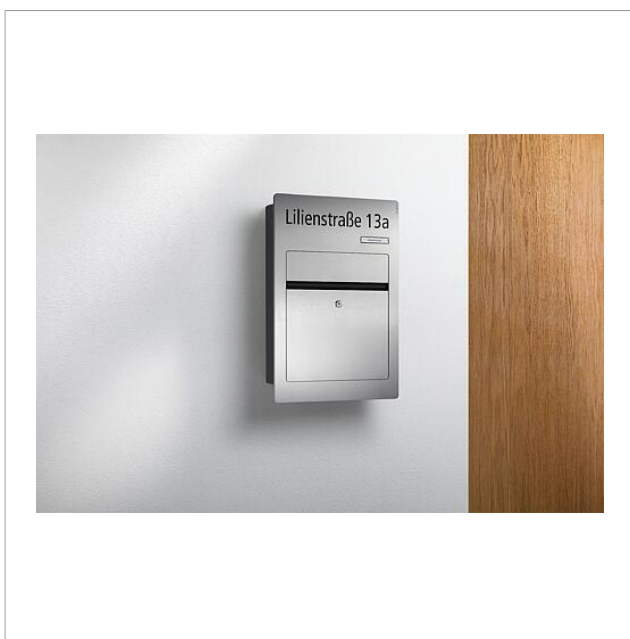

Siedle Brievenbus  
BK/NS-1

210010196-00

## Productomschrijving

Siedle brievenbus met folieschrift van straat en huisnummer met naambordje. Voor de een- en meergezinswoning geschikt voor de opbouw- en inbouwmontage. Bij de brievenbus wordt een waardebon voor de foliebelettering meegeleverd.

## Artikelinformatie

Artikelaanduiding	Artikelomschrijving	Kleur	KG Artikelnr.
BK/NS-1	Siedle Brievenbus	Geborsteld edelstaal	D 210010196-00

Siedle Brievenbus  
BK/NS-1

210010196

Pagina 2

Siedle Brievenbus  
BK/NS-1