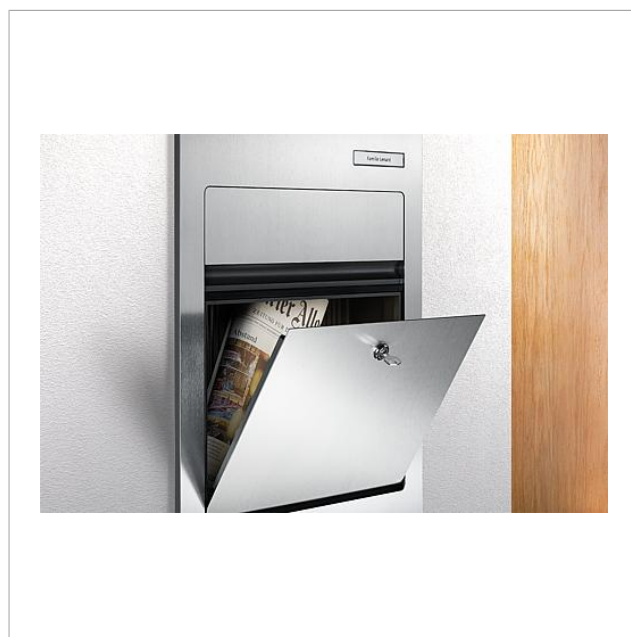

Cassetta per le lettere  
Siedle  
BK/NS-1

210010196-00

## Descrizione del prodotto

Cassette per le lettere Siedle con scritta della via e del numero civico realizzata mediante stampa su pellicola con targhetta del nome. Indicate per la casa unifamiliare e plurifamiliare per montaggio appoggio muro e da incasso. Alla cassetta per le lettere è allegato un buono per la realizzazione delle scritte mediante stampa su pellicola.

## Informazioni sugli articoli

Articolo	Descrizione articolo	Colore	KG Codice
BK/NS-1	Cassetta per le lettere Siedle	Acciaio inox spazzolato	D 210010196-00

Cassetta per le lettere  
Siedle  
BK/NS-1

210010196

Pagina 2

Cassetta per le lettere  
Siedle  
BK/NS-1

210010196

Pagina 3

Cassetta per le lettere  
Siedle  
BK/NS-1

210010196

Pagina 4

---