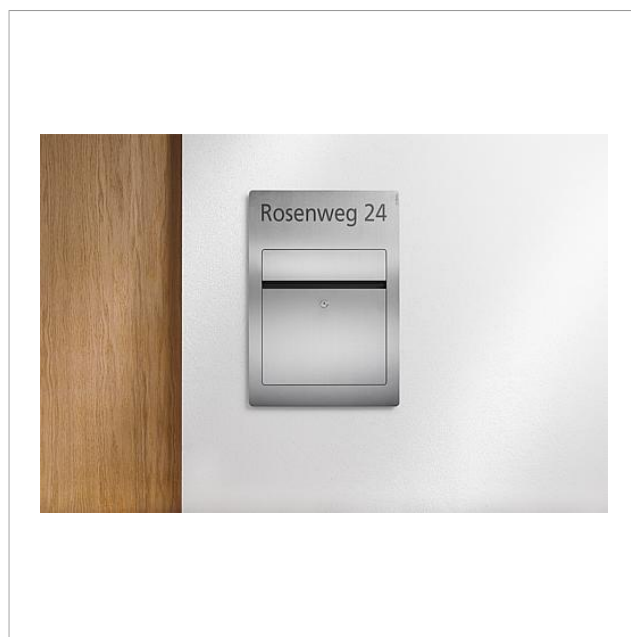

Zeichnungen / Montage