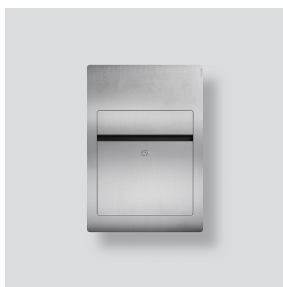

Siedle Briefkasten
BK-1

200945001

Seite 3