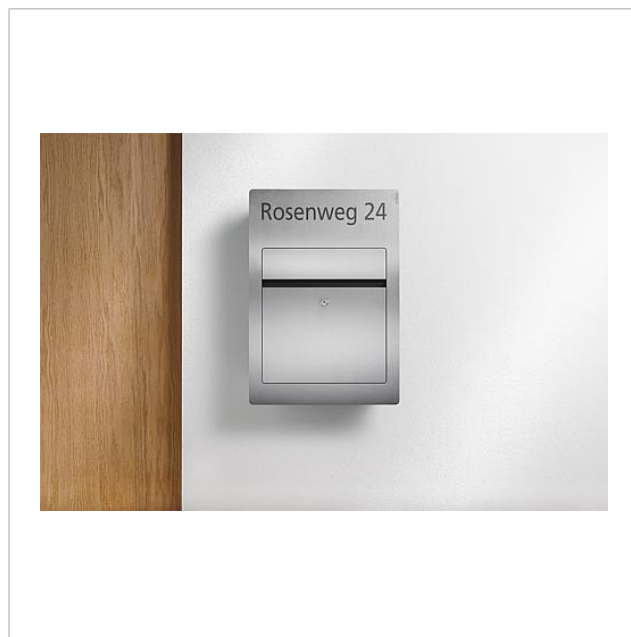

Zeichnungen / Montage