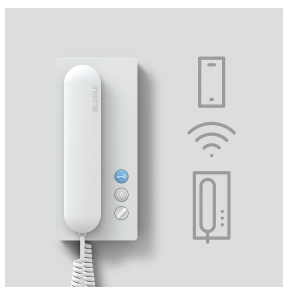

Siedle IQ HTA

IQ HTA

210010100

Sida 3