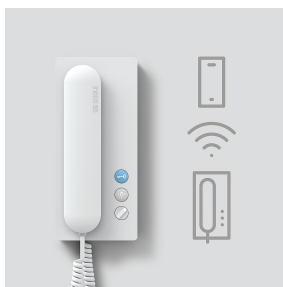

Siedle IQ HTA
IQ HTA

210010100

Pagina 4

Siedle IQ HTA	Productinformatie	1,2 MB	downloaden
Siedle IQ HTA	Gebruikershandleiding	454 kB	downloaden
IQ HTA	Conformiteitsverklaring	1,2 MB	downloaden
	Extra informatie	140 kB	downloaden