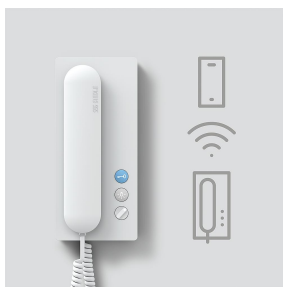

Siedle IQ HTA
IQ HTA

210010100

Pagina 4

Siedle IQ HTA	Productinformatie	1,2 MB	downloaden
Siedle IQ HTA	Gebruikershandleiding	454 kB	downloaden
Siedle IQ HTA	Conformiteitsverklaring	1,2 MB	downloaden
	Extra informatie	420 kB	downloaden