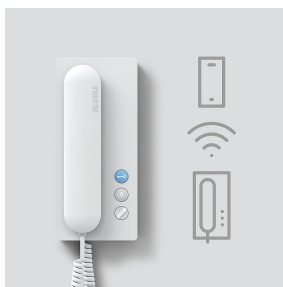

Siedle IQ HTA
 IQ HTA
 210010100-00

Productomschrijving

Intercom voor de 6+n techniek met WiFi interface voor de mobiele uitbreiding door de Siedle App.

Met de functies bellen, spreken, deur openen en licht aan het binnenstation en op de Smartphone met de Siedle App.

De etage-oproep staat alleen op de intercom ter beschikking.

Prestatiekenmerken:

- 2,4 GHz. WiFi interface voor de Siedle App
- Bluetooth 4.2 interface voor de ingebruikname
- Potentiaalvrije deuropener- en lichttoets
- Geïntegreerde meeluisterbeveiliging
- Belvolume tot max. 83 dB(A)
- Automatische updatefunctie bij een actieve internetverbinding
- De Siedle App gedraagt zich voor de oproep als een parallel geschakeld binnenapparaat

Artikelaanduiding	Artikelomschrijving	Kleur	KG	Artikelnr.
IQ HTA	Siedle IQ HTA	Wit	D	210010100-00

Accessoires

Artikelaanduiding	Artikelomschrijving	Kleur	KG	Artikelnr.
HH 800-0	Gehoorapparaat compatibele hoorn	Wit	E	200087165-00
HT/NB 800-0 W	Upgradepaneel intercom	Wit	D	210008889-00
NEO006.0-I-X-12	Stekkervoeding	Zwart	D	210010421-00
PSM 1 12 24	Netgelijkrichter	Overige	D	210010340-00
ZT 811-01 W	Tafelaccessoire	Wit	C	210006820-00