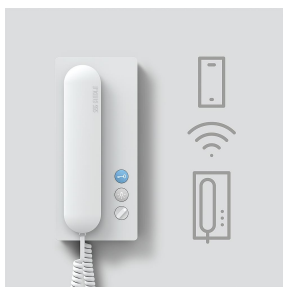

Siedle IQ HTA
IQ HTA

210010100

Page 4

Siedle IQ HTA	Information produit	1,2 MB	télécharger
Siedle IQ HTA	Notice d'utilisation	454 kB	télécharger
IQ HTA	Déclaration de conformité	1,2 MB	télécharger
	Information complémentaire	109 kB	télécharger