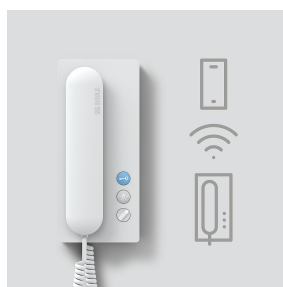

Siedle IQ HTA

IQ HTA

210010100

Page 3