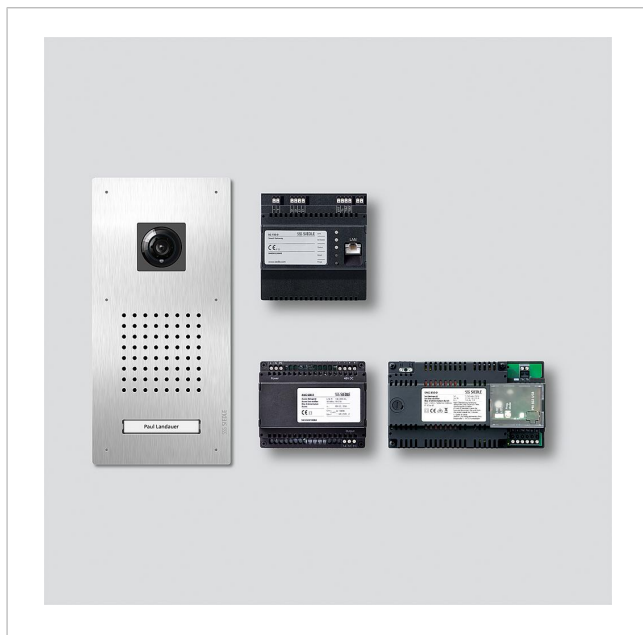

Classic-set Smart
Gateway
SET CLVSG 850-1
210010051-00

Productomschrijving

Classic-Set Smart Gateway in bus-techniek met de functies bellen, spreken, zien en deur openen. Deurstation incl. inbouwbehuizing.

Aantal oproeptoetsen: 1

Leveringsomvang:

- Video-deurstation Siedle Classic (F CL V130 01 B-...)
- Smart Gateway (SG 150-...)
- Netvoeding (NG 706-30/33-...)
- Set-Netvoeding (SNG 850-...)

Prestatiekenmerken SNG 850-0

- 10 bus adressen voor de verzorging van de bus-toestellen
- Geïntegreerd deuropener- en lichtcontact
- Programmering: handmatig, Plug+Play of PC software

Technische gegevens

Contacttype:	Sluitcontact 24 V, 2 A
Verdelingseenheid (TE):	9/6/6
Omgevingstemperatuur:	Deurstation -20 °C tot +55 °C, Verdeling 0 °C tot +40 °C
Afmetingen (mm) B x H x D:	171 x 356 x 13

Artikelinformatie

Artikelaanduiding	Artikelomschrijving	Kleur/Materiaal	KG Artikelnr.
SET CLVSG 850-1	Classic-set Smart Gateway	Geborsteld edelstaal	D 210010051-00

Accessoires

Artikelaanduiding	Artikelomschrijving	Kleur/Materiaal	KG	Artikelnr.
ACM 671/673/678-..., BCM 65x-..., CM 61x-...	Glasvenster	Glashelder	E	200048697-00
CL 02 Siedle Classic	Naambordje bovendeel oproeptoets	Glashelder	E	200029966-00
CL 02 Siedle Classic	Sensor compleet zonder printplaat	Overige	E	200044537-00
CL 02-1 Siedle Classic	Printplaat toets	Overige	E	200044533-00