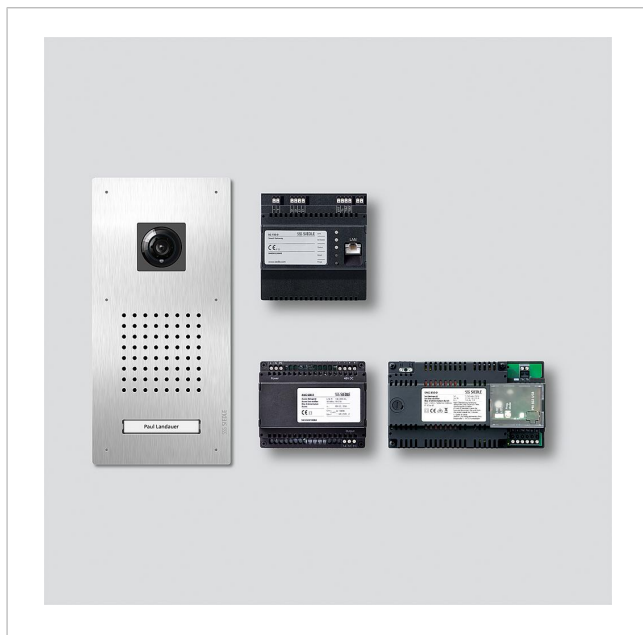

Classic-sæt Smart
Gateway
SET CLVSG 850-1
210010051-00

Produktbeskrivelse

Classic-sæt Smart Gateway med busteknik med funktionerne opkald, tale, se og åbn dør. Dørstation inkl. indmuringskabinet.

Antal opkaldstaster: 1

Pakken indeholder:

- Video-dørstation Siedle Classic (F CL V130 01 B-...)
- Smart Gateway (SG 150-...)
- Netdel (NG 706-30/33-...)
- Sæt-netdel (SNG 850-...)

Specifikationer SNG 850-0

- 10 busadresser til forsyning af busaggregaterne
- Integreret døråbner- og lyskontakt
- Programmering: Manuel, Plug+Play eller PC-software

Tekniske specifikationer

Kontakttype:	Sluttekontakt 24 V, 2 A
Delingsenhed:	9/6/6
Omgivelsestemperatur:	Dørstation -20 °C til +55 °C, Fordeling 0 °C til +40 °C
Mål (mm) b x h x d:	171 x 356 x 13

Artikelinformationer

Artikler-betegnelse	Varebeskrivelse	Farve/materiale	KG Varenr.
SET CLVSG 850-1	Classic-sæt Smart Gateway	Børstet ædelstål	D 210010051-00

Tilbehør

Artikler-betegnelse	Varebeskrivelse	Farve/materiale	KG	Varenr.
ACM 671/673/678-..., BCM 65x-..., CM 61x-...	Glaskappe	Glasklar	E	200048697-00
CL 02 Siedle Classic	Navneskilt-overdel opkaldstast	Glasklar	E	200029966-00
CL 02 Siedle Classic	Knap komplet uden printplade	Diverse	E	200044537-00
CL 02-1 Siedle Classic	Printplade knap	Diverse	E	200044533-00