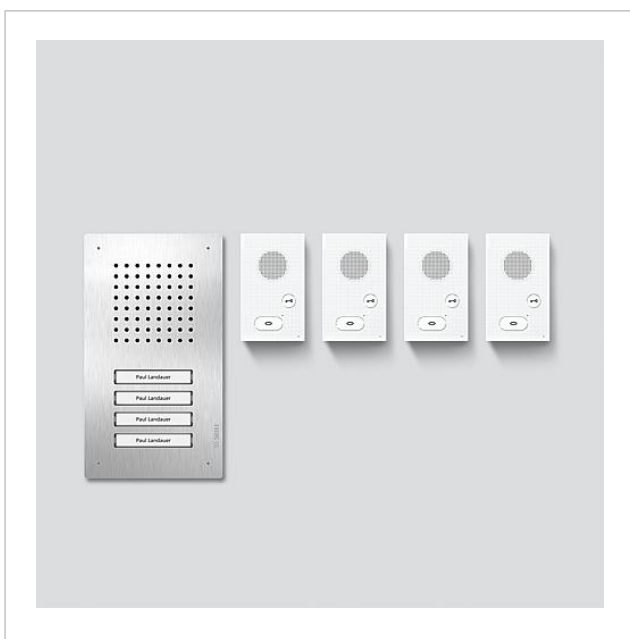

Audio-set Siedle Classic
SET CLAB 850-4 E/W

210010048-00

Productomschrijving

Audio-Set Siedle Classic in bus-techniek met de functies bellen, spreken en deur openen. Deurstation incl. inbouwbehuizing.

Aantal oproeptoetsen: 4

Leveringsomvang:

- Audio-deurstation Siedle Classic (F CL A 04 B-...)
- 4 Audio-binnenstations Siedle Basic (AIB 150-...)
- Set-Netvoeding (SNG 850-...)

Prestatiekenmerken SNG 850-0

- 10 bus adressen voor de verzorging van de bus-toestellen
- Geïntegreerd deuropener- en lichtcontact
- Programmering: handmatig, Plug+Play of PC software

Artikelnr.

200049391-00

200029966-00

200044537-00

200044536-00

Audio-set Siedle Classic
SET CLAB 850-4 E/W

210010048

Pagina 3

Audio-set Siedle Classic
SET CLAB 850-4 E/W

210010048

Pagina 4

| | | | |
|---|-------------------------|--------|------------|
| AIB 150-01 Audio binnenstation Siedle Basic | Productinformatie | 1,3 MB | downloaden |
| Siedle Classic Inbouwbehuizing | Productinformatie | 718 kB | downloaden |
| Audio-set Siedle Classic/Video-set Siedle Classic | Productinformatie | 3,1 MB | downloaden |
| Siedle Classic Montagehandleiding | Productinformatie | 1,4 MB | downloaden |
| AIB 150-01 Audio binnenstation Siedle Basic | Gebbruikershandleiding | 790 kB | downloaden |
| | Conformiteitsverklaring | 140 kB | downloaden |
| | Extra informatie | 140 kB | downloaden |