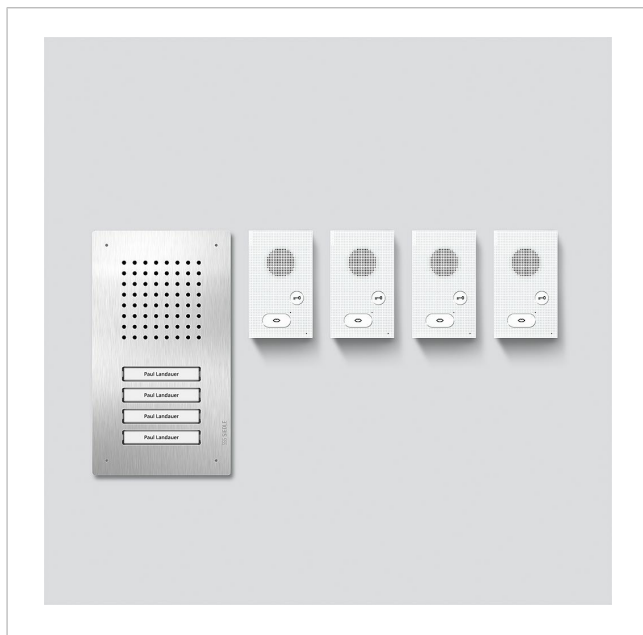

Audio-set Siedle Classic
SET CLAB 850-4 E/W

210010048-00

Productomschrijving

Audio-Set Siedle Classic in bus-techniek met de functies bellen, spreken en deur openen. Deurstation incl. inbouwbehuizing.

Aantal oproeptoetsen: 4

Leveringsomvang:

- Audio-deurstation Siedle Classic (F CL A 04 B-...)
- 4 Audio-binnenstations Siedle Basic (AIB 150-...)
- Set-Netvoeding (SNG 850-...)

Prestatiekenmerken SNG 850-0

- 10 bus adressen voor de verzorging van de bus-toestellen
- Geïntegreerd deuropener- en lichtcontact
- Programmering: handmatig, Plug+Play of PC software

Artikelinformatie

| Artikelaanduiding | Artikelomschrijving | Kleur/Materiaal | KG | Artikelnr. |
|--------------------|--------------------------|-----------------|----|--------------|
| SET CLAB 850-4 E/W | Audio-set Siedle Classic | Edelstaal/wit | A | 210010048-00 |

CL 02-4 Siedle Classic

Artikelomschrijving

Aansluitklemmen

Naambordje bovendeel oproepstoets

Sensor compleet zonder printplaat

Printplaat toets

Kleur/Materiaal

Blauw