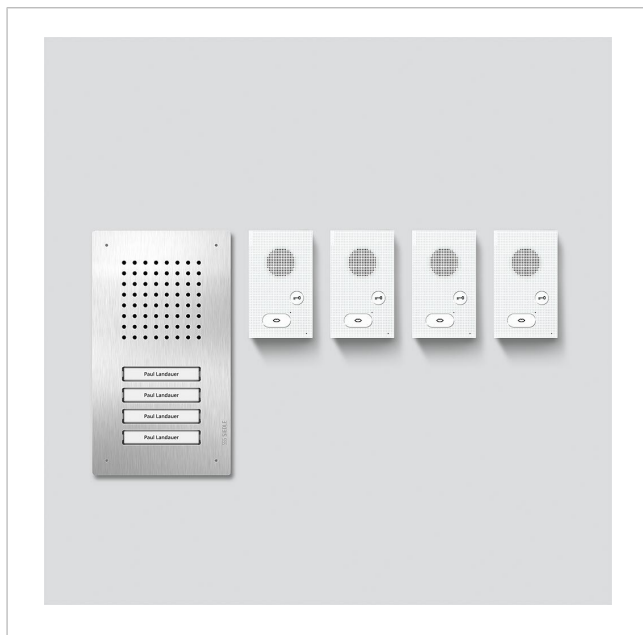

Set audio Siedle Classic
SET CLAB 850-4 E/W

210010048-00

Descrizione del prodotto

Set audio Siedle Classic nel sistema bus, dotato delle funzioni di chiamata, conversazione e apriporta. Posto esterno incl. scatola da incasso.

Numero di tasti di chiamata: 4

Kit di fornitura:

- Posto esterno audio Siedle Classic (F CL A 04 B-...)
- 4 posti interni audio Siedle Basic (AIB 150-...)
- Alimentatore del set (SNG 850-...)

Prestazioni dell'SNG 850-...

Informazioni sugli articoli

Articolo	Descrizione articolo	Colore	KG Codice
SET CLAB 850-4 E/W	Set audio Siedle Classic	Acciaio inox/bianco	A 210010048-00

Accessori

Articolo	Descrizione articolo	Colore	KG	Codice
ZDS/CL	Protezione antifurto	Nero	D	200034998-00
ZNSM/CL-02	Accessorio targhetta del nome Metall Classic	Altro	D	200043063-00

Pezzi di ricambio

Set audio Siedle Classic
SET CLAB 850-4 E/W

210010048

Pagina 2

Articolo	Descrizione articolo	Colore	KG	Codice
AIB 150-...	Morsetti di collegamento	Blu	E	200049391-00
CL 02 Siedle Classic	Parte superiore della targhetta del nome del tasto di chiamata	Trasparentissimo	E	200029966-00
CL 02 Siedle Classic	Tasto completo senza circuito stampato	Altro	E	200044537-00
CL 02-4 Siedle Classic	Circuito stampato tasti	Altro	E	200044536-00