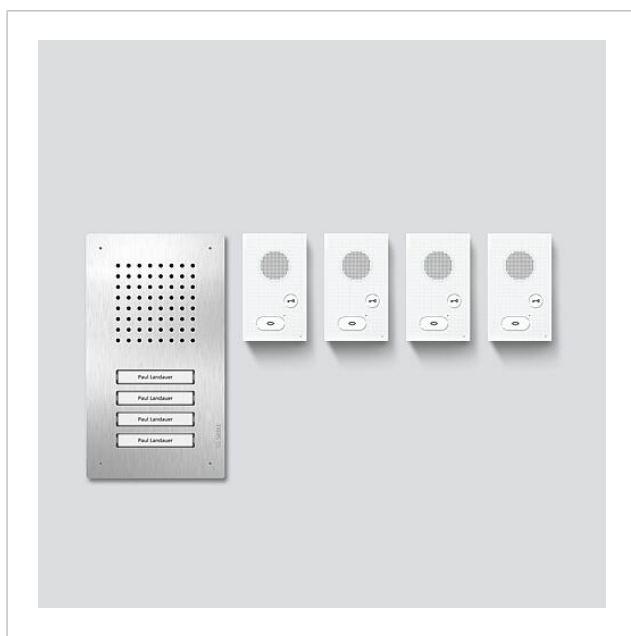

Set audio Siedle Classic
SET CLAB 850-4 E/W

210010048-00

Descrizione del prodotto

Set audio Siedle Classic nel sistema bus, dotato delle funzioni di chiamata, conversazione e apriporta. Posto esterno incl. scatola da incasso.

Informazioni sugli articoli

Articolo	Descrizione articolo	Colore	KG Codice
SET CLAB 850-4 E/W	Set audio Siedle Classic	Acciaio inox/bianco	A 210010048-00

Accessori

Articolo	Descrizione articolo	Colore	KG	Codice
ZDS/CL	Protezione antifurto	Nero	D	200034998-00
ZNSM/CL-02	Accessorio targhetta del nome Metall Classic	Altro	D	200043063-00

Pezzi di ricambio

Set audio Siedle Classic
SET CLAB 850-4 E/W

210010048

Pagina 2

Articolo	Descrizione articolo	Colore	KG	Codice
AIB 150-...	Morsetti di collegamento	Blu	E	200049391-00
CL 02 Siedle Classic	Parte superiore della targhetta del nome del tasto di chiamata	Trasparentissimo	E	200029966-00
CL 02 Siedle Classic	Tasto completo senza circuito stampato	Altro	E	200044537-00
CL 02-4 Siedle Classic	Circuito stampato tasti	Altro	E	200044536-00

Set audio Siedle Classic
SET CLAB 850-4 E/W

210010048

Pagina 3

Set audio Siedle Classic
SET CLAB 850-4 E/W

210010048

Pagina 4

AIB 150-01 Posto interno audio Siedle Basic	Opuscolo informativo sul prodotto	1,3 MB	scaricare
Siedle Classic Scatola da incasso	Opuscolo informativo sul prodotto	718 kB	scaricare
Set audio Siedle Classic/Set video Siedle Classic	Opuscolo informativo sul prodotto	3,1 MB	scaricare
Siedle Classic Istruzioni per il montaggio	Opuscolo informativo sul prodotto	1,4 MB	scaricare
AIB 150-01 Posto interno audio Siedle Basic	Istruzioni per l'uso	790 kB	scaricare
	Dichiarazione di conformità	140 kB	scaricare
	Informazioni supplementari	420 kB	scaricare