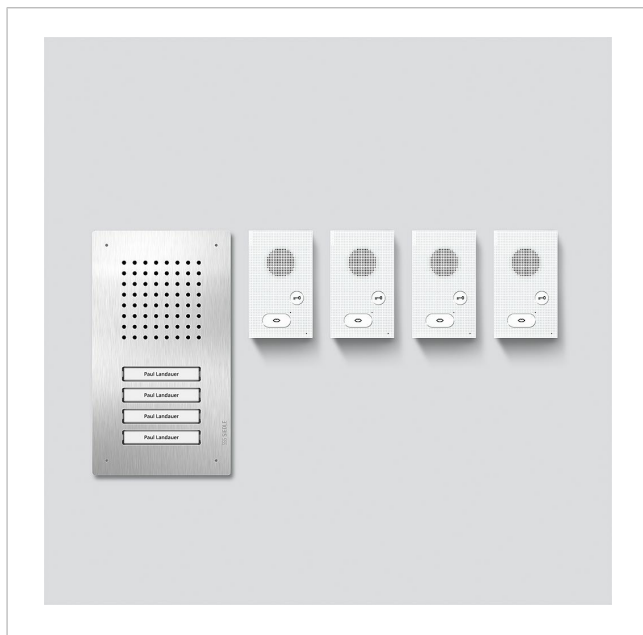

Kit audio Siedle Classic
SET CLAB 850-4 E/W

210010048-00

Description du produit

Kit audio Siedle Classic en technique bus avec les fonctions Appeler, Parler et Ouvrir la porte. Platine de rue avec boîtier encastrable.

Nombre de touches d'appel : 4

Étendue de la fourniture :

- Platine de rue audio Siedle Classic (F CL A 04 B-...)
- 4 platines intérieures audio Siedle Basic (AIB 150-...)
- Bloc d'alimentation du kit (SNG 850-...)

Caractéristiques fonctionnelles SNG 850-...

- 10 adresses bus pour l'alimentation des postes bus
- Contact gâche et lumière intégrés
- Programmation : manuelle, Plug+play ou logiciel PC

Caractéristiques techniques

Type de contact :	Contact de travail 24 V, 2 A
Unité de Division (UD) :	9
Température ambiante :	Platine de rue -20 °C à +55 °C, Distribution 0 °C à +40 °C
Dimensions (mm) l x H x P :	Platine de rue 171 x 303 x 2, Platine intérieure 79 x 133 x 23