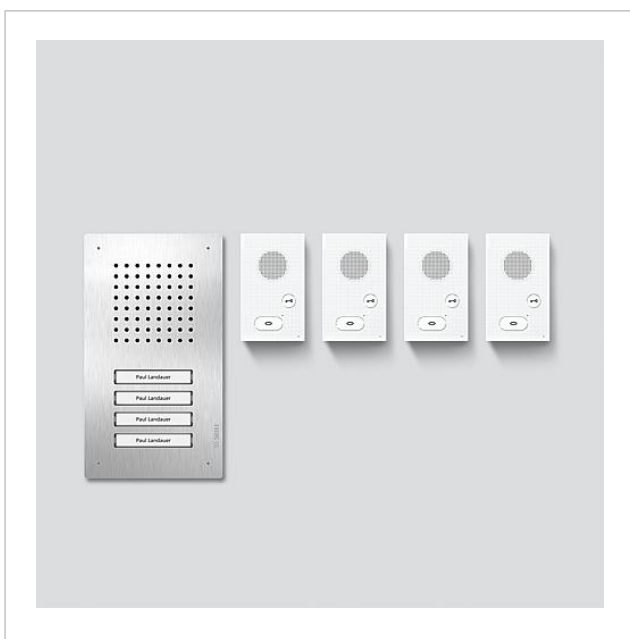

Kit audio Siedle Classic
SET CLAB 850-4 E/W

210010048-00

Description du produit

Kit audio Siedle Classic en technique bus avec les fonctions Appeler, Parler et Ouvrir la porte. Platine de rue avec boîtier encastrable.

Caractéristiques fonctionnelles SNG 850-...

- 10 adresses bus pour l'alimentation des postes bus
- Contact gâche et lumière intégrés
- Programmation : manuelle, Plug+play ou logiciel PC

Caractéristiques techniques

Kit audio Siedle Classic
SET CLAB 850-4 E/W

210010048

Page 2

Pièces détachées

Référence	Désignation	Couleur	GC (groupe de condition)	Code article
AIB 150-...	Bornes de raccordement	Bleu	E	200049391-00
CL 02 Siedle Classic	Partie supérieure de plaquette de nom touche d'appel	Transparent	E	200029966-00
CL 02 Siedle Classic	Touche complète sans carte de circuits imprimés	Divers	E	200044537-00
CL 02-4 Siedle Classic	Carte de circuits imprimés touche	Divers	E	200044536-00

Kit audio Siedle Classic
SET CLAB 850-4 E/W

210010048

Page 3

Kit audio Siedle Classic
SET CLAB 850-4 E/W

210010048

Page 4

AIB 150-01 Platine intérieure audio Siedle Basic	Information produit	1,3 MB	télécharger
Siedle Classic Boîtier encastrable	Information produit	718 kB	télécharger
Kit audio Siedle Classic/Kit vidéo Siedle Classic	Information produit	3,1 MB	télécharger
Siedle Classic Instructions de montage	Information produit	1,4 MB	télécharger
AIB 150-01 Platine intérieure audio Siedle Basic	Notice d'utilisation	790 kB	télécharger
	Déclaration de conformité	140 kB	télécharger
	Information complémentaire	109 kB	télécharger