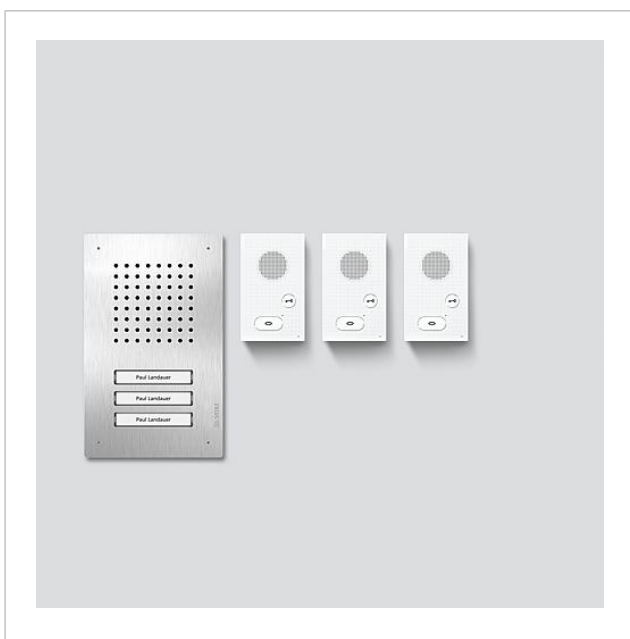

Audio-set Siedle Classic
SET CLAB 850-3 E/W

210010047-00

Productomschrijving

Audio-Set Siedle Classic in bus-techniek met de functies bellen, spreken en deur openen. Deurstation incl. inbouwbehuizing.

Aantal oproeptoetsen: 3

Leveringsomvang:

- Audio-deurstation Siedle Classic (F CL A 03 B-...)
- 3 Audio-binnenstations Siedle Basic (AIB 150-...)
- Set-Netvoeding (SNG 850-...)

Prestatiekenmerken SNG 850-0

- 10 bus adressen voor de verzorging van de bus-toestellen
- Geïntegreerd deuropener- en lichtcontact
- Programmering: handmatig, Plug+Play of PC software

Artikelnr.

200049391-00

200029966-00

200044537-00

200044535-00

Audio-set Siedle Classic
SET CLAB 850-3 E/W

210010047

Pagina 3

Audio-set Siedle Classic
SET CLAB 850-3 E/W

210010047

Pagina 4

AIB 150-01 Audio binnenstation Siedle Basic	Productinformatie	1,3 MB	downloaden
Siedle Classic Inbouwbehuizing	Productinformatie	718 kB	downloaden
Audio-set Siedle Classic/Video-set Siedle Classic	Productinformatie	3,1 MB	downloaden
Siedle Classic Montagehandleiding	Productinformatie	1,4 MB	downloaden
AIB 150-01 Audio binnenstation Siedle Basic	Gebbruikershandleiding	790 kB	downloaden
	Conformiteitsverklaring	140 kB	downloaden
	Extra informatie	140 kB	downloaden