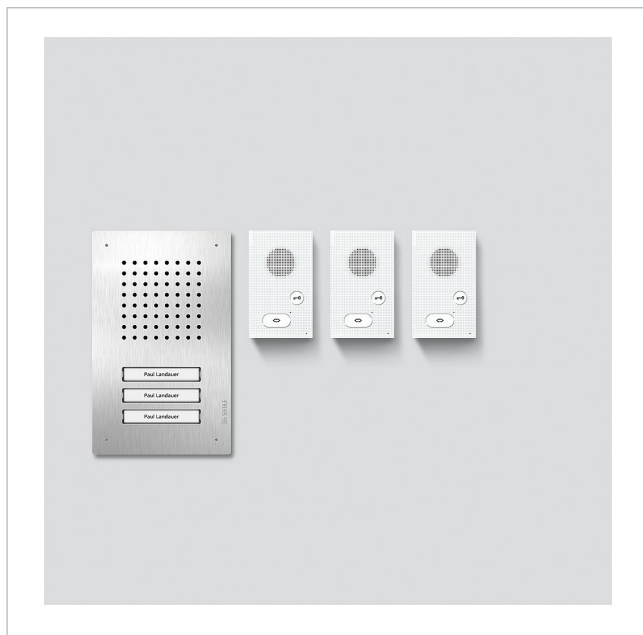

Audio-set Siedle Classic
SET CLAB 850-3 E/W

210010047-00

Productomschrijving

Audio-Set Siedle Classic in bus-techniek met de functies bellen, spreken en deur openen. Deurstation incl. inbouwbehuizing.

Aantal oproeptoetsen: 3

Leveringsomvang:

- Audio-deurstation Siedle Classic (F CL A 03 B-...)
- 3 Audio-binnenstations Siedle Basic (AIB 150-...)
- Set-Netvoeding (SNG 850-...)

Prestatiekenmerken SNG 850-0

- 10 bus adressen voor de verzorging van de bus-toestellen
- Geïntegreerd deuropener- en lichtcontact
- Programmering: handmatig, Plug+Play of PC software

Artikelinformatie

Artikelaanduiding	Artikelomschrijving	Kleur/Materiaal	KG	Artikelnr.
SET CLAB 850-3 E/W	Audio-set Siedle Classic	Edelstaal/wit	A	210010047-00

Accessoires

Artikelaanduiding	Artikelomschrijving	Kleur/Materiaal	KG	Artikelnr.
ZDS/CL	Diefstalbeveiliging	Zwart	D	200034998-00
ZNSM/CL-02	Accessoire naambordje metaal classic	Overige	D	200043063-00

CL 02-3 Siedle Classic

Artikelomschrijving

Aansluitklemmen

Naambordje bovendeel oproep-toets

Sensor compleet zonder printplaat

Printplaat toets

Kleur/Materiaal

Blauw