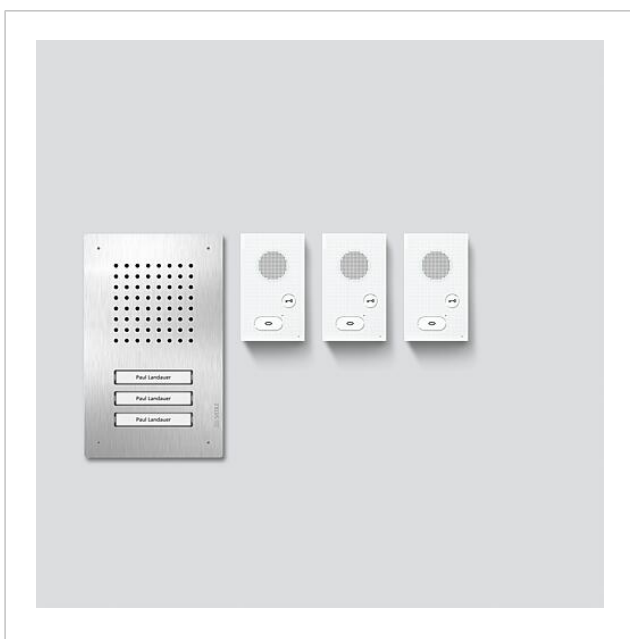

## Productomschrijving

Audio-Set Siedle Classic in bus-techniek met de functies bellen, spreken en deur openen. Deurstation incl. inbouwbehuizing.

Aantal oproeptoetsen: 3

Leveringsomvang:

- Audio-deurstation Siedle Classic (F CL A 03 B-...)
- 3 Audio-binnenstations Siedle Basic (AIB 150-...)
- Set-Netvoeding (SNG 850-...)

## Artikelnr.

200049391-00

200029966-00

200044537-00

200044535-00

Audio-set Siedle Classic  
SET CLAB 850-3 E/W

210010047

Pagina 3

Audio-set Siedle Classic  
SET CLAB 850-3 E/W

210010047

Pagina 4

---

AIB 150-01 Audio binnenstation Siedle Basic	Productinformatie	1,3 MB	downloaden
Siedle Classic Inbouwbehuizing	Productinformatie	718 kB	downloaden
Audio-set Siedle Classic/Video-set Siedle Classic	Productinformatie	3,1 MB	downloaden
Siedle Classic Montagehandleiding	Productinformatie	1,4 MB	downloaden
AIB 150-01 Audio binnenstation Siedle Basic	Gebruikershandleiding	790 kB	downloaden
	Conformiteitsverklaring	140 kB	downloaden
	Extra informatie	420 kB	downloaden