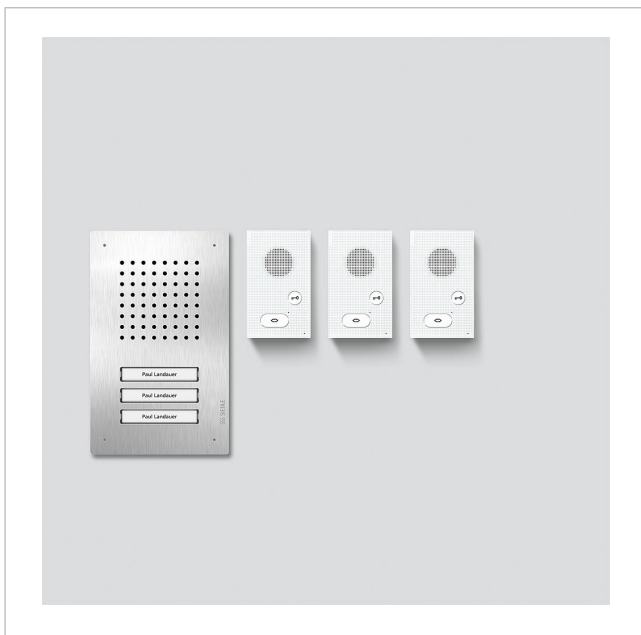

Audio-set Siedle Classic  
SET CLAB 850-3 E/W

210010047-00

## Productomschrijving

Audio-Set Siedle Classic in bus-techniek met de functies bellen, spreken en deur openen. Deurstation incl. inbouwbehuizing.

Aantal oproeptoetsen: 3

Leveringsomvang:

- Audio-deurstation Siedle Classic (F CL A 03 B-...)
- 3 Audio-binnenstations Siedle Basic (AIB 150-...)
- Set-Netvoeding (SNG 850-...)

## Technische gegevens

Contacttype:	Sluitcontact 24 V, 2 A
Verdelingseenheid (TE):	9
Omgevingstemperatuur:	Deurstation -20 °C tot +55 °C, Verdeling 0 °C tot +40 °C
Afmetingen (mm) B x H x D:	Deurstation 171 x 277 x 2, Binnenstation 79 x 133 x 23

## Artikelinformatie

Artikelaanduiding	Artikelomschrijving	Kleur	KG Artikelnr.
SET CLAB 850-3 E/W	Audio-set Siedle Classic	Edelstaal/wit	A 210010047-00