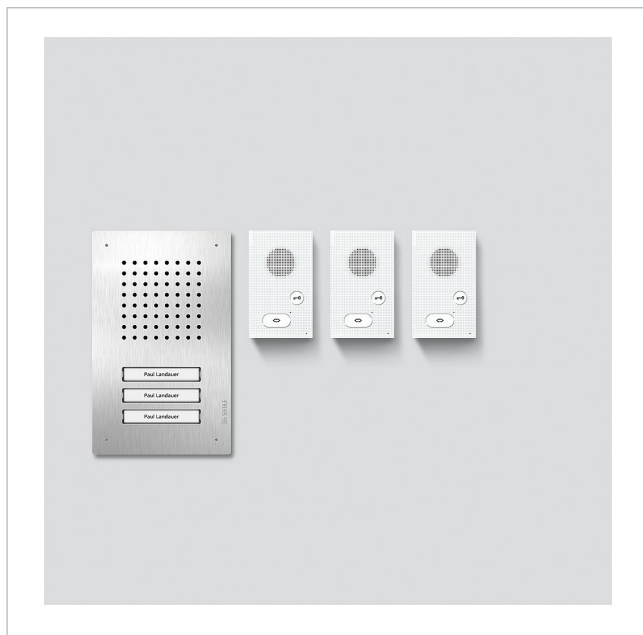

Kit audio Siedle Classic
SET CLAB 850-3 E/W

210010047-00

Description du produit

Kit audio Siedle Classic en technique bus avec les fonctions Appeler, Parler et Ouvrir la porte. Platine de rue avec boîtier encastrable.

Nombre de touches d'appel : 3

Étendue de la fourniture :

- Platine de rue audio Siedle Classic (F CL A 03 B-...)
- 3 platines intérieures audio Siedle Basic (AIB 150-...)
- Bloc d'alimentation du kit (SNG 850-...)

Caractéristiques fonctionnelles SNG 850-0

- 10 adresses bus pour l'alimentation des postes bus
- Contact gâche et lumière intégrés
- Programmation : manuelle, Plug+play ou logiciel PC

Caractéristiques techniques

Type de contact :	Contact de travail 24 V, 2 A
Unité de Division (UD) :	9
Température ambiante :	Platine de rue -20 °C à +55 °C, Distribution 0 °C à +40 °C
Dimensions (mm) l x H x P :	Platine de rue 171 x 277 x 2, Platine intérieure 79 x 133 x 23