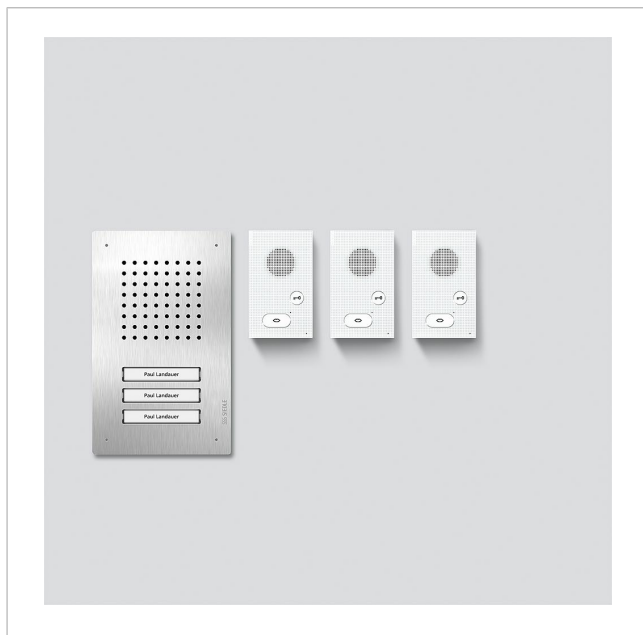

Kit audio Siedle Classic  
SET CLAB 850-3 E/W

210010047-00

## Description du produit

Kit audio Siedle Classic en technique bus avec les fonctions Appeler, Parler et Ouvrir la porte. Platine de rue avec boîtier encastrable.

Nombre de touches d'appel : 3

Étendue de la fourniture :

- Platine de rue audio Siedle Classic (F CL A 03 B-...)
- 3 platines intérieures audio Siedle Basic (AIB 150-...)
- Bloc d'alimentation du kit (SNG 850-...)

Caractéristiques fonctionnelles SNG 850-0

- 10 adresses bus pour l'alimentation des postes bus
- Contact gâche et lumière intégrés
- Programmation : manuelle, Plug+play ou logiciel PC

## Pièces détachées

Référence	Désignation	Couleur / Finition	GC (groupe de condition)	Code article
AIB 150-...	Bornes de raccordement	Bleu	E	200049391-00
CL 02 Siedle Classic	Partie supérieure de plaquette de nom touche d'appel	Transparent	E	200029966-00
CL 02 Siedle Classic	Touche complète sans carte de circuits imprimés	Divers	E	200044537-00
CL 02-3 Siedle Classic	Carte de circuits imprimés touche	Divers	E	200044535-00