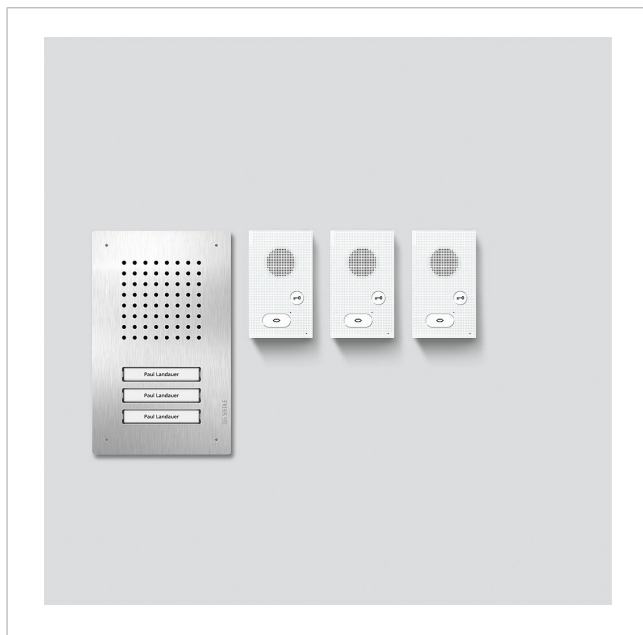

Kit audio Siedle Classic
SET CLAB 850-3 E/W

210010047-00

Description du produit

Kit audio Siedle Classic en technique bus avec les fonctions Appeler, Parler et Ouvrir la porte. Platine de rue avec boîtier encastrable.

Nombre de touches d'appel : 3

Étendue de la fourniture :

- Platine de rue audio Siedle Classic (F CL A 03 B-...)
- 3 platines intérieures audio Siedle Basic (AIB 150-...)
- Bloc d'alimentation du kit (SNG 850-...)

Caractéristiques fonctionnelles SNG 850-...

- 10 adresses bus pour l'alimentation des postes bus
- Contact gâche et lumière intégrés
- Programmation : manuelle, Plug+play ou logiciel PC

Caractéristiques techniques

Kit audio Siedle Classic
SET CLAB 850-3 E/W

210010047

Page 2

Pièces détachées

Référence	Désignation	Couleur	GC (groupe de condition)	Code article
AIB 150-...	Bornes de raccordement	Bleu	E	200049391-00
CL 02 Siedle Classic	Partie supérieure de plaquette de nom touche d'appel	Transparent	E	200029966-00
CL 02 Siedle Classic	Touche complète sans carte de circuits imprimés	Divers	E	200044537-00
CL 02-3 Siedle Classic	Carte de circuits imprimés touche	Divers	E	200044535-00