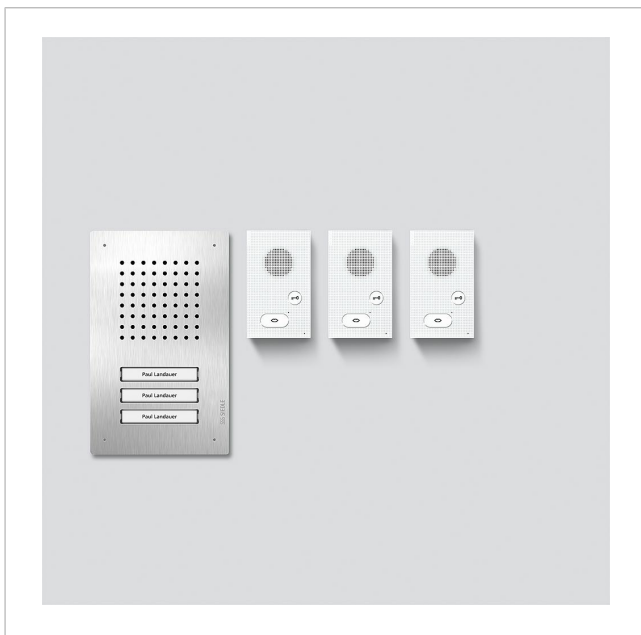

## Produktbeschreibung

Audio-Set Siedle Classic in Bus-Technik mit den Funktionen Rufen, Sprechen und Türöffnen. Türstation inkl. Unterputzgehäuse.

Anzahl Ruftasten: 3

Lieferumfang:

- Audio-Türstation Siedle Classic (F CL A 03 B-...)
- 3 Audio-Innenstationen Siedle Basic (AIB 150-...)
- Set-Netzgerät (SNG 850-...)

Leistungsmerkmale SNG 850-0

- 10 Bus-Adressen für die Versorgung der Bus-Teilnehmer
- integrierter Türöffner- und Lichtkontakt
- Programmierung: manuell, Plug+Play oder PC-Software

## Artikelinformationen

Artikel-Bezeichnung	Artikelbeschreibung	Farbe/Material	KG Artikel-Nr.
SET CLAB 850-3 E/W	Audio-Set Siedle Classic	Edelstahl/Weiß	A 210010047-00

CL 02-3 Siedle Classic

**Artikelbeschreibung**

Anschlussklemme

Namensschild-Oberteil Ruftaste

Taster komplett ohne Leiterplatte

Leiterplatte Taster

**Farbe/Material**

Blau