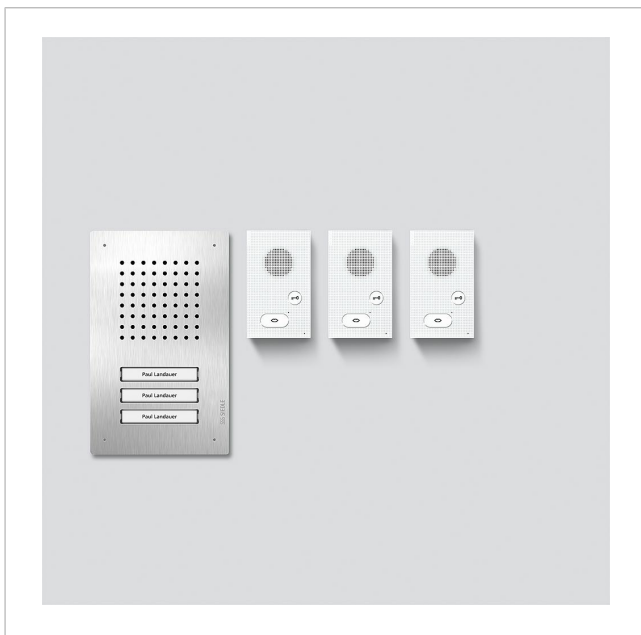

Audio-Set Siedle Classic  
SET CLAB 850-3 E/W

210010047-00

## Produktbeschreibung

Audio-Set Siedle Classic in Bus-Technik mit den Funktionen Rufen, Sprechen und Türöffnen. Türstation inkl. Unterputzgehäuse.

Anzahl Ruftasten: 3

Lieferumfang:

- Audio-Türstation Siedle Classic (F CL A 03 B-...)
- 3 Audio-Innenstationen Siedle Basic (AIB 150-...)
- Set-Netzgerät (SNG 850-...)

Leistungsmerkmale SNG 850-0

- 10 Bus-Adressen für die Versorgung der Bus-Teilnehmer
- integrierter Türöffner- und Lichtkontakt
- Programmierung: manuell, Plug+Play oder PC-Software

## Artikelinformationen

Artikel-Bezeichnung	Artikelbeschreibung	Farbe	KG Artikel-Nr.
SET CLAB 850-3 E/W	Audio-Set Siedle Classic	Edelstahl/Weiß	A 210010047-00