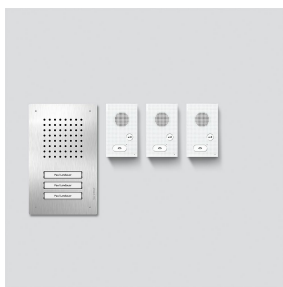

Audio-sæt Siedle Classic
SET CLAB 850-3 E/W

210010047-00

Produktbeskrivelse

Audio-sæt Siedle Classic med busteknik med funktionerne opkald, tale og åbn dør. Dørstation inkl. indmuringskabinet.

Antal opkaldstaster: 3

Pakken indeholder:

- Audio-dørstation Siedle Classic (F CL A 03 B-...)
- 3 audio-svartelefoner Siedle Basic (AIB 150-...)
- Sæt-netdel (SNG 850-...)

Specifikationer SNG 850-0

- 10 busadresser til forsyning af busaggregaterne
- Integreret døråbner- og lyskontakt
- Programmering: Manuel, Plug+Play eller PC-software

Audio-sæt Siedle Classic
SET CLAB 850-3 E/W

210010047

Side 4

AIB 150-01 Audio-svartelefon Siedle Basic	Produktinformation	1,3 MB	download
Siedle Classic Indmuringsdåse	Produktinformation	1,1 MB	download
Audio-sæt Siedle Classic/Video-sæt Siedle Classic	Produktinformation	3,1 MB	download
Siedle Classic Montagevejledning	Produktinformation	1,4 MB	download
AIB 150-01 Audio-svartelefon Siedle Basic	Betjeningsvejledning	790 kB	download
	Overensstemmelseserklæring	140 kB	download
	Ekstra information	140 kB	download