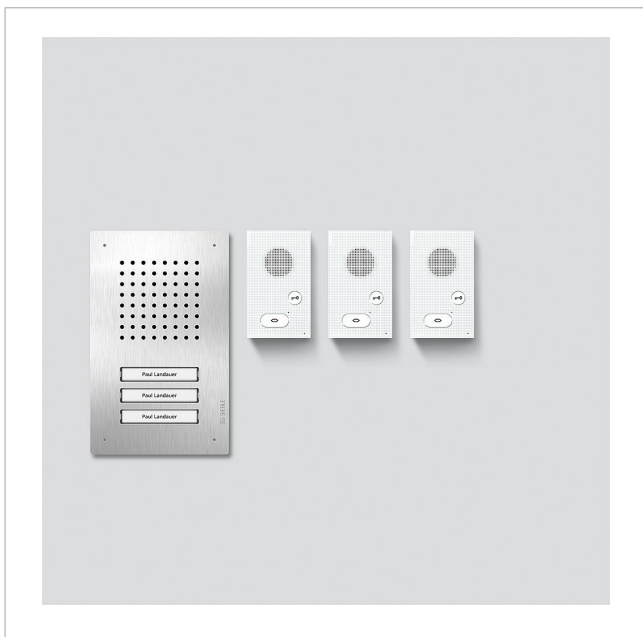

Audio-sæt Siedle Classic
SET CLAB 850-3 E/W

210010047-00

Produktbeskrivelse

Audio-sæt Siedle Classic med busteknik med funktionerne opkald, tale og åbn dør. Dørstation inkl. indmuringskabinet.

Antal opkaldstaster: 3

Pakken indeholder:

- Audio-dørstation Siedle Classic (F CL A 03 B-...)
- 3 audio-svartelefoner Siedle Basic (AIB 150-...)
- Sæt-netdel (SNG 850-...)

Specifikationer SNG 850-0

- 10 busadresser til forsyning af busaggregaterne
- Integreret døråbner- og lyskontakt
- Programmering: Manuel, Plug+Play eller PC-software

Artikelinformationer

Artikler-betegnelse	Varebeskrivelse	Farve/materiale	KG Varenr.
SET CLAB 850-3 E/W	Audio-sæt Siedle Classic	Ædelstål/Hvid	A 210010047-00

Tilbehør

Artikler-betegnelse	Varebeskrivelse	Farve/materiale	KG	Varenr.
ZDS/CL	Tyverisikring	Sort	D	200034998-00
ZNSM/CL-02	Tilbehør navneskilt metal classic	Diverse	D	200043063-00

CL 02-3 Siedle Classic

Varebeskrivelse

Tilslutningsklemmer

Navneskilt-overdel opkaldstast

Knap komplet uden printplade

Printplade knap

Farve/materiale

Blå