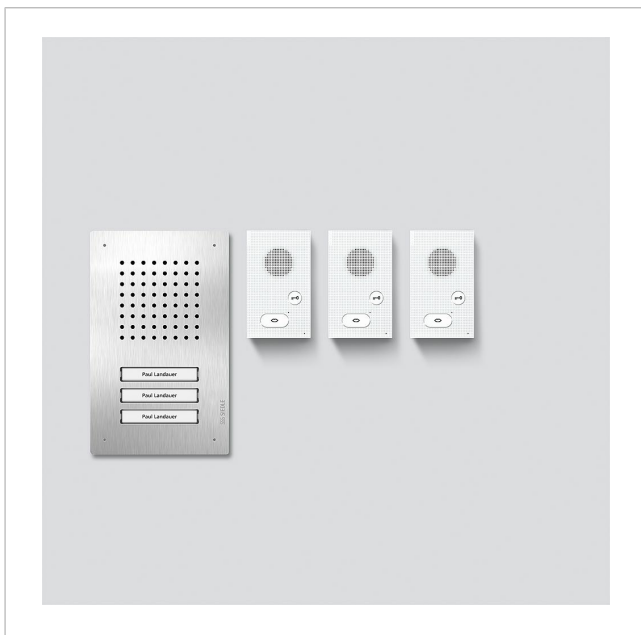

Audio-sæt Siedle Classic  
SET CLAB 850-3 E/W

210010047-00

## Produktbeskrivelse

Audio-sæt Siedle Classic med busteknik med funktionerne opkald, tale og åbn dør. Dørstation inkl. indmuringskabinet.

Antal opkaldstaster: 3

Pakken indeholder:

- Audio-dørstation Siedle Classic (F CL A 03 B-...)
- 3 audio-svartelefoner Siedle Basic (AIB 150-...)
- Sæt-netdel (SNG 850-...)

Specifikationer SNG 850-...

- 10 busadresser til forsyning af busaggregaterne
- Integreret døråbner- og lyskontakt
- Programmering: Manuel, Plug+Play eller PC-software

CL 02-3 Siedle Classic

**Varebeskrivelse**

Tilslutningsklemmer

Navneskilt-overdel opkaldstast

Knap komplet uden printplade

Printplade knap

**Farve**

Blå