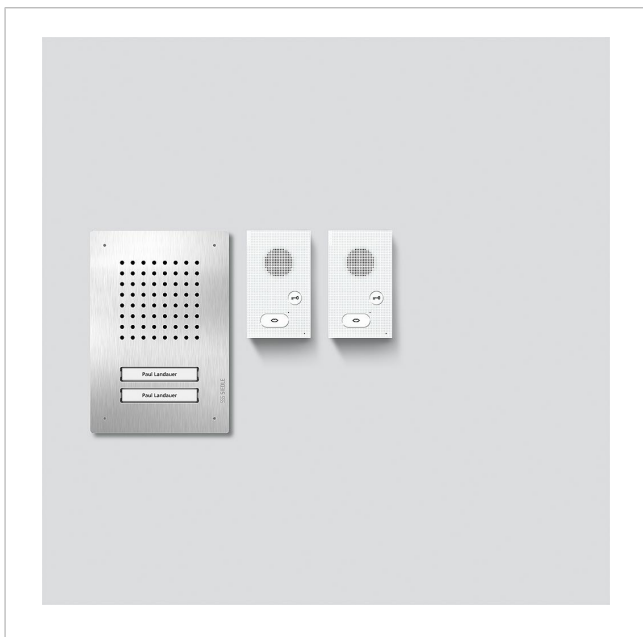

Audio-set Siedle Classic
SET CLAB 850-2 E/W

210010046-00

Productomschrijving

Audio-Set Siedle Classic in bus-techniek met de functies bellen, spreken en deur openen. Deurstation incl. inbouwbehuizing.

Aantal oproeptoetsen: 2

Leveringsomvang:

- Audio-deurstation Siedle Classic (F CL A 02 B-...)
- 2 Audio-binnenstations Siedle Basic (AIB 150-...)
- Set-Netvoeding (SNG 850-...)

Prestatiekenmerken SNG 850-...

- 10 bus adressen voor de verzorging van de bus-toestellen
- Geïntegreerd deuropener- en lichtcontact
- Programmering: handmatig, Plug+Play of PC software

Artikelinformatie

Artikelaanduiding	Artikelomschrijving	Kleur	KG	Artikelnr.
SET CLAB 850-2 E/W	Audio-set Siedle Classic	Edelstaal/wit	A	210010046-00

Accessoires

Artikelaanduiding	Artikelomschrijving	Kleur	KG	Artikelnr.
ZDS/CL	Diefstalbeveiliging	Zwart	D	200034998-00
ZNSM/CL-02	Accessoire naambordje metaal classic	Overige	D	200043063-00

CL 02-2 Siedle Classic

Artikelomschrijving

Aansluitklemmen

Naambordje bovendeel oproep-toets

Sensor compleet zonder printplaat

Printplaat toets

Kleur

Blauw