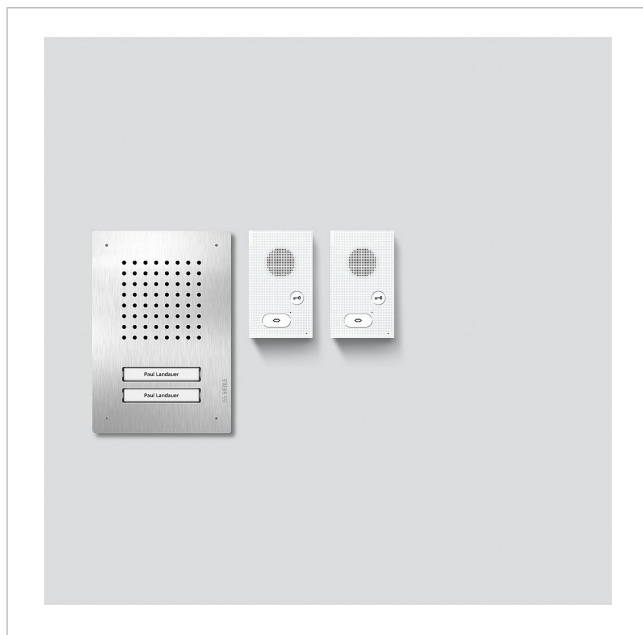

Set audio Siedle Classic
SET CLAB 850-2 E/W

210010046-00

Descrizione del prodotto

Set audio Siedle Classic nel sistema bus, dotato delle funzioni di chiamata, conversazione e apriporta. Posto esterno incl. scatola da incasso.

Numero di tasti di chiamata: 2

Kit di fornitura:

- Posto esterno audio Siedle Classic (F CL A 02 B-...)
- 2 posti interni audio Siedle Basic (AIB 150-...)
- Alimentatore del set (SNG 850-...)

Prestazioni dell'SNG 850-...

Informazioni sugli articoli

Articolo	Descrizione articolo	Colore	KG	Codice
SET CLAB 850-2 E/W	Set audio Siedle Classic	Acciaio inox/bianco	A	210010046-00

Accessori

Articolo	Descrizione articolo	Colore	KG	Codice
ZDS/CL	Protezione antifurto	Nero	D	200034998-00
ZNSM/CL-02	Accessorio targhetta del nome Metall Classic	Altro	D	200043063-00

Pezzi di ricambio

Set audio Siedle Classic
SET CLAB 850-2 E/W

210010046

Pagina 2

Articolo	Descrizione articolo	Colore	KG	Codice
AIB 150-...	Morsetti di collegamento	Blu	E	200049391-00
CL 02 Siedle Classic	Parte superiore della targhetta del nome del tasto di chiamata	Trasparentissimo	E	200029966-00
CL 02 Siedle Classic	Tasto completo senza circuito stampato	Altro	E	200044537-00
CL 02-2 Siedle Classic	Circuito stampato tasti	Altro	E	200044534-00