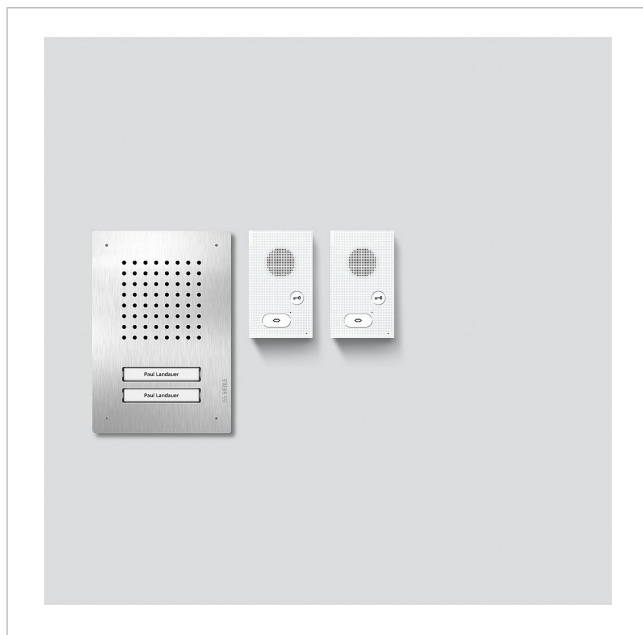

Set audio Siedle Classic  
SET CLAB 850-2 E/W

210010046-00

## Descrizione del prodotto

Set audio Siedle Classic nel sistema bus, dotato delle funzioni di chiamata, conversazione e apriporta. Posto esterno incl. scatola da incasso.

Numero di tasti di chiamata: 2

Kit di fornitura:

- Posto esterno audio Siedle Classic (F CL A 02 B-...)
- 2 posti interni audio Siedle Basic (AIB 150-...)
- Alimentatore del set (SNG 850-...)

Prestazioni dell'SNG 850-0

- 10 indirizzi bus per l'alimentazione degli utenti bus
- Contatto apriporta e contatto luce integrati
- Programmazione: manuale, Plug+Play o tramite software per PC

## Informazioni sugli articoli

Articolo	Descrizione articolo	Colore/Materiale	KG	Codice
SET CLAB 850-2 E/W	Set audio Siedle Classic	Acciaio inox/bianco	A	210010046-00