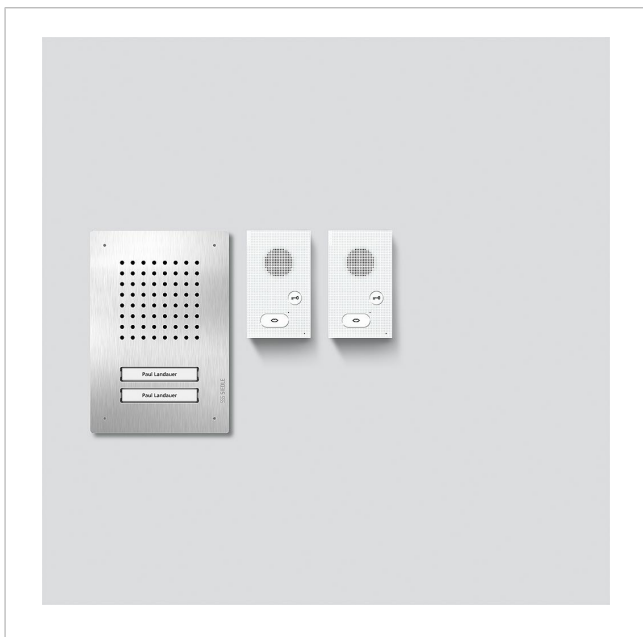

Audio-sæt Siedle Classic
SET CLAB 850-2 E/W

210010046-00

Produktbeskrivelse

Audio-sæt Siedle Classic med busteknik med funktionerne opkald, tale og åbn dør. Dørstation inkl. indmuringskabinet.

Antal opkaldstaster: 2

Pakken indeholder:

- Audio-dørstation Siedle Classic (F CL A 02 B-...)
- 2 audio-svartelefoner Siedle Basic (AIB 150-...)
- Sæt-netdel (SNG 850-...)

Specifikationer SNG 850-0

- 10 busadresser til forsyning af busaggregaterne
- Integreret døråbner- og lyskontakt
- Programmering: Manuel, Plug+Play eller PC-software

Artikelinformationer

Artikler-betegnelse	Varebeskrivelse	Farve/materiale	KG Varenr.
SET CLAB 850-2 E/W	Audio-sæt Siedle Classic	Ædelstål/Hvid	A 210010046-00

Tilbehør

Artikler-betegnelse	Varebeskrivelse	Farve/materiale	KG	Varenr.
ZDS/CL	Tyverisikring	Sort	D	200034998-00
ZNSM/CL-02	Tilbehør navneskilt metal classic	Diverse	D	200043063-00

CL 02-2 Siedle Classic

Varebeskrivelse

Tilslutningsklemmer

Navneskilt-overdel opkaldstast

Knap komplet uden printplade

Printplade knap

Farve/materiale

Blå