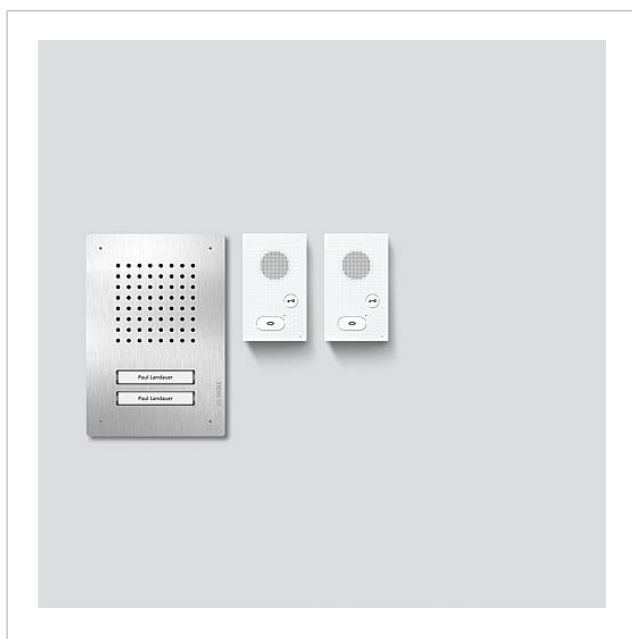

Audio-sæt Siedle Classic
SET CLAB 850-2 E/W

210010046-00

Produktbeskrivelse

Audio-sæt Siedle Classic med busteknik med funktionerne opkald, tale og åbn dør. Dørstation inkl. indmuringskabinet.

Antal opkaldstaster: 2

Pakken indeholder:

- Audio-dørstation Siedle Classic (F CL A 02 B-...)
- 2 audio-svartelefoner Siedle Basic (AIB 150-...)
- Sæt-netdel (SNG 850-...)

Specifikationer SNG 850-0

- 10 busadresser til forsyning af busaggregaterne
- Integreret døråbner- og lyskontakt
- Programmering: Manuel, Plug+Play eller PC-software

Audio-sæt Siedle Classic
SET CLAB 850-2 E/W

210010046

Side 4

AIB 150-01 Audio-svartelefon Siedle Basic	Produktinformation	1,3 MB	download
Siedle Classic Indmuringsdåse	Produktinformation	718 kB	download
Audio-sæt Siedle Classic/Video-sæt Siedle Classic	Produktinformation	3,1 MB	download
Siedle Classic Montagevejledning	Produktinformation	1,4 MB	download
AIB 150-01 Audio-svartelefon Siedle Basic	Betjeningsvejledning	790 kB	download
	Overensstemmelseserklæring	140 kB	download
	Ekstra information	140 kB	download