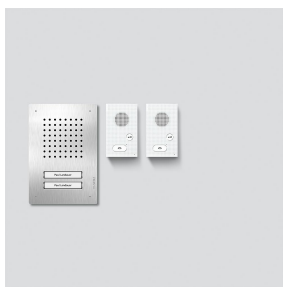

Audio-sæt Siedle Classic
SET CLAB 850-2 E/W

210010046-00

Produktbeskrivelse

Audio-sæt Siedle Classic med busteknik med funktionerne opkald, tale og åbn dør. Dørstation inkl. indmuringskabinet.

Antal opkaldstaster: 2

Pakken indeholder:

- Audio-dørstation Siedle Classic (F CL A 02 B-...)
- 2 audio-svartelefoner Siedle Basic (AIB 150-...)
- Sæt-netdel (SNG 850-...)

Specifikationer SNG 850-0

- 10 busadresser til forsyning af busaggregaterne
- Integreret døråbner- og lyskontakt
- Programmering: Manuel, Plug+Play eller PC-software

Audio-sæt Siedle Classic
SET CLAB 850-2 E/W

210010046

Side 4

AIB 150-01 Audio-svartelefon Siedle Basic	Produktinformation	1,3 MB	download
Siedle Classic Indmuringsdåse	Produktinformation	1,1 MB	download
Audio-sæt Siedle Classic/Video-sæt Siedle Classic	Produktinformation	3,1 MB	download
Siedle Classic Montagevejledning	Produktinformation	1,4 MB	download
AIB 150-01 Audio-svartelefon Siedle Basic	Betjeningsvejledning	790 kB	download
	Overensstemmelseserklæring	140 kB	download
	Ekstra information	140 kB	download