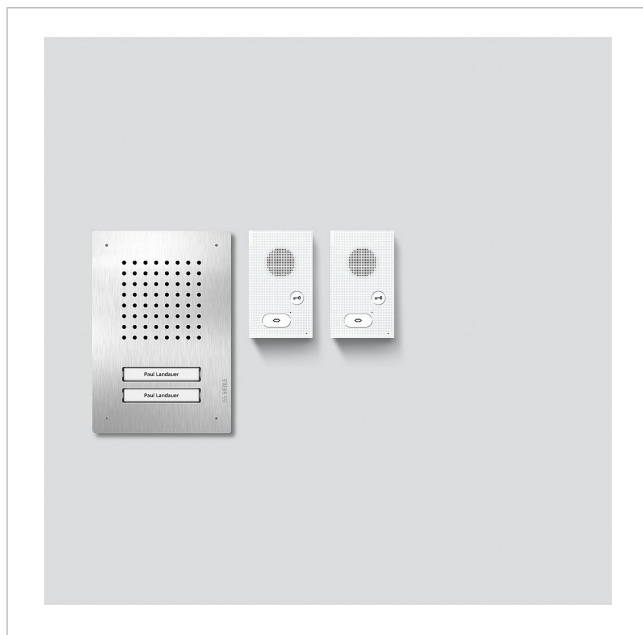

Audio-sæt Siedle Classic
SET CLAB 850-2 E/W

210010046-00

Produktbeskrivelse

Audio-sæt Siedle Classic med busteknik med funktionerne opkald, tale og åbn dør. Dørstation inkl. indmuringskabinet.

Antal opkaldstaster: 2

Pakken indeholder:

- Audio-dørstation Siedle Classic (F CL A 02 B-...)
- 2 audio-svartelefoner Siedle Basic (AIB 150-...)
- Sæt-netdel (SNG 850-...)

Specifikationer SNG 850-0

- 10 busadresser til forsyning af busaggregaterne
- Integreret døråbner- og lyskontakt
- Programmering: Manuel, Plug+Play eller PC-software

Artikelinformationer

Artikler-betegnelse	Varebeskrivelse	Farve/materiale	KG Varenr.
SET CLAB 850-2 E/W	Audio-sæt Siedle Classic	Ædelstål/Hvid	A 210010046-00

Tilbehør

Artikler-betegnelse	Varebeskrivelse	Farve/materiale	KG	Varenr.
ZDS/CL	Tyverisikring	Sort	D	200034998-00
ZNSM/CL-02	Tilbehør navneskilt metal classic	Diverse	D	200043063-00

CL 02-2 Siedle Classic

Varebeskrivelse

Tilslutningsklemmer

Navneskilt-overdel opkaldstast

Knap komplet uden printplade

Printplade knap

Farve/materiale

Blå