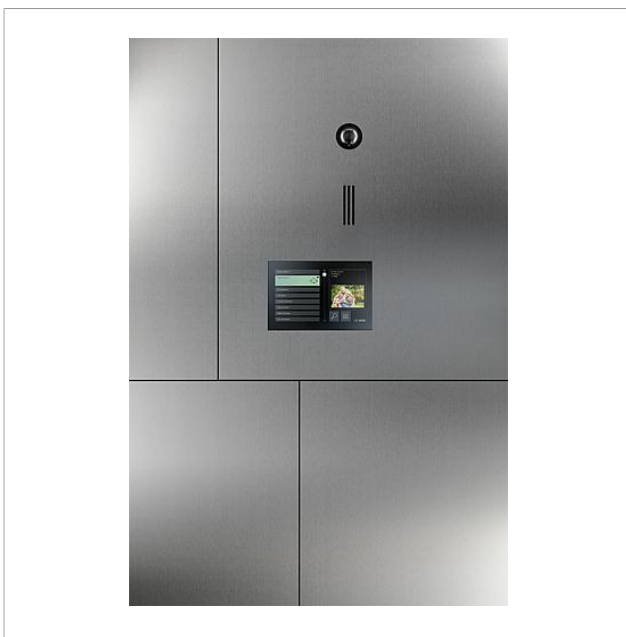

Siedle Touch 10
Inbyggnad
STE 10-01

210012665

Sida 2