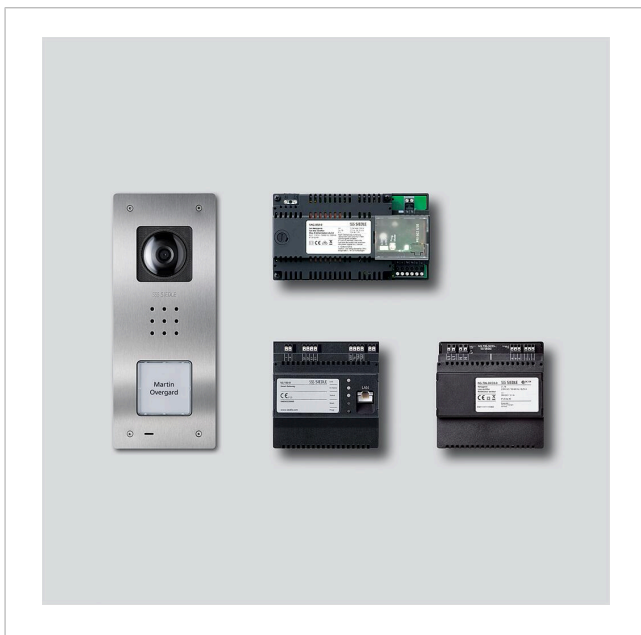

Startset Smart Gateway
för infälld montering
SET CVUSG 850-1-01

210009825-01

Produktbeskrivning

Startset Smart Gateway för infälld montering i buss-teknik med funktionerna Anropa, Tala, Se och Öppna dörren.
Antal anropsknappar: 1

Leveransomfång:

- Videodörrstation Siedle Compact infälld (CV 850-1-... E)
- Smart Gateway (SG 150-...)
- Nätaggregat (NG 706-30/33-...)
- Set-nätaggregat (SNG 850-...)

Egenskaper SNG 850-...

- 10 buss-adresser för försörjningen av buss-deltagarna
- Integrerad kontakt för dörröppnare och ljus
- Programmering: Manuell, Plug+Play eller PC-program

Tekniska data

Typ av kontakt:	Slutkontakt 24 V, 2 A
Delningsenhet (TE):	9/6/6
Omgivningstemperatur:	Dörrstation -20 °C till +40 °C, Fördelning 0 °C till +40 °C
Mått frontplatta (mm) B x H x D:	110 x 273 x 1
Mått hölje (mm) B x H x D:	85 x 253 x 48

Startset Smart Gateway
för infälld montering
SET CVUSG 850-1-01

210010904

Sida 2

Reservdelar

Artikelbeteckning	Artikelbeskrivning	Färg	KG	Artikel-nr
CA 812-..., BCV/BCVU/CA/CAU/CV/CVU/ STA/STV 850-...	Högtalar	Övrigt	E	200029867-00
CA 812-..., CA/CAU/CVU 850-..., CV 850-x-03, -04	Mikrofon	Övrigt	E	200029868-00
CA 812-..., CA/CV 850-..., BCV 850-...	Siedle skruvdragare	Övrigt	E	200029931-00
CA 812-1, CA/CAU 850-1, BCV/BCVU/ CV/CVU 850-1-...	Namnskylt överdel	Glasklar	E	200029864-00
CA 812-1, CA/CAU 850-1, BCV/BCVU/ CV/CVU 850-1-...	Textremsa för namnskylt	Vit	E	200029869-00
CVU/BCVU 850-1-0 E	Hölje överdel	Borstat rostfritt stål	E	210009394-00