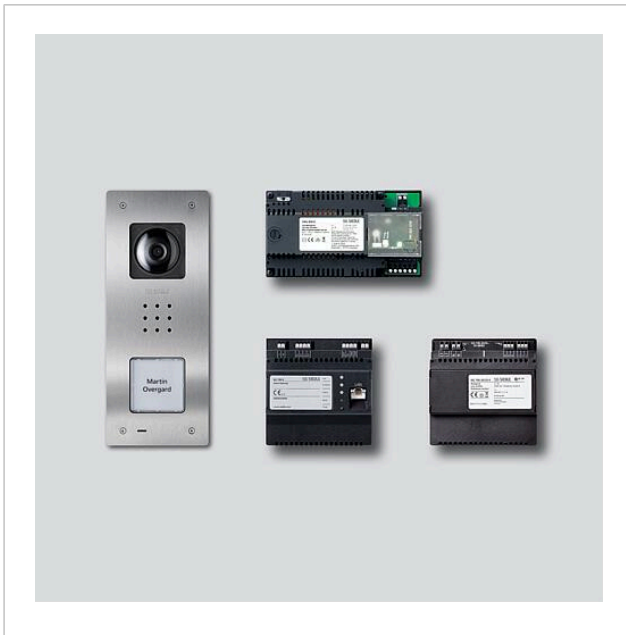

Startset Smart Gateway
för infälld montering
SET CVUSG 850-1-01

210009825-01

Produktbeskrivning

Startset Smart Gateway för infälld montering i buss-teknik med funktionerna Anropa, Tala, Se och Öppna dörren.
Antal anropsknappar: 1

Leveransomfång:

- Videodörrstation Siedle Compact infälld (CV 850-1-... E)
- Smart Gateway (SG 150-...)
- Nätaggregat (NG 706-30/33-...)
- Set-nätaggregat (SNG 850-...)

Egenskaper SNG 850-...

- 10 buss-adresser för försörjningen av buss-deltagarna
- Integrerad kontakt för dörröppnare och ljus
- Programmering: Manuell, Plug+Play eller PC-program

Startset Smart Gateway
för infälld montering
SET CVUSG 850-1-01

210010904

Sida 2

Reservdelar

Artikelbeteckning	Artikelbeskrivning	Färg	KG	Artikel-nr
CA 812-..., BCV/BCVU/CA/CAU/CV/CVU/ STA/STV 850-...	Högtalar	Övrigt	E	200029867-00
CA 812-..., CA/CAU/CVU 850-..., CV 850-x-03, -04	Mikrofon	Övrigt	E	200029868-00
CA 812-..., CA/CV 850-..., BCV 850-...	Siedle skruvdragare	Övrigt	E	200029931-00
CA 812-1, CA/CAU 850-1, BCV/BCVU/ CV/CVU 850-1-...	Namnskylt överdel	Glasklar	E	200029864-00
CA 812-1, CA/CAU 850-1, BCV/BCVU/ CV/CVU 850-1-...	Textremsa för namnskylt	Vit	E	200029869-00
CVU/BCVU 850-1-0 E	Hölje överdel	Borstat rostfritt stål	E	210009394-00

Startset Smart Gateway
för infälld montering
SET CVUSG 850-1-01

210010904

Sida 3

Startset Smart Gateway
för infälld montering
SET CVUSG 850-1-01

210010904

Sida 4

SET CVUSG 850-1-01 Startset Smart Gateway för infälld montering	Produktinformation	2,7 MB	ladda ned
	Driftsättning Instruktioner	1,8 MB	ladda ned
	Konformitetsförklaring	140 kB	ladda ned
	Ytterligare information	798 kB	ladda ned
REACH Information			