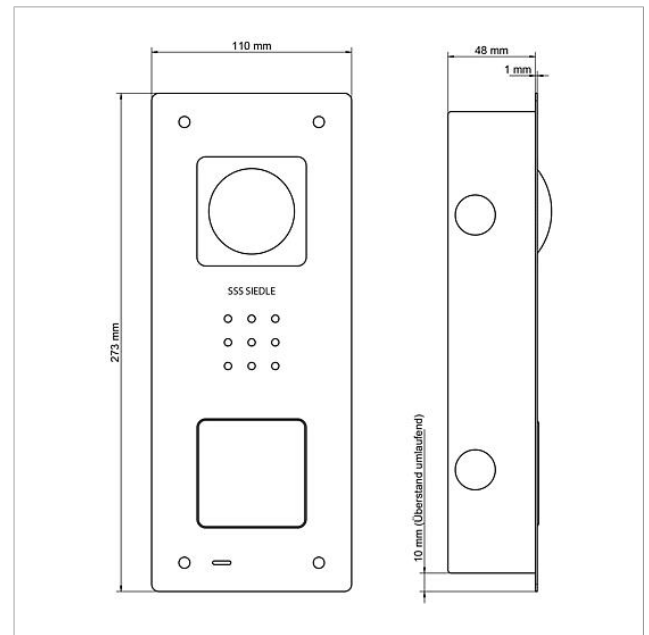

Startset Smart Gateway
för infälld montering
SET CVUSG 850-1-01

210010904

Sida 2

Reservdelar

Artikelbeteckning	Artikelbeskrivning	Färg	KG	Artikel-nr
CA 812-..., BCV/BCVU/CA/CAU/CV/CVU/ STA/STV 850-...	Högtalar	Övrigt	E	200029867-00
CA 812-..., CA/CAU/CVU 850-..., CV 850-x-03, -04	Mikrofon	Övrigt	E	200029868-00
CA 812-..., CA/CV 850-..., BCV 850-...	Siedle skruvdragare	Övrigt	E	200029931-00
CA 812-1, CA/CAU 850-1, BCV/BCVU/ CV/CVU 850-1-...	Namnskylt överdel	Glasklar	E	200029864-00
CA 812-1, CA/CAU 850-1, BCV/BCVU/ CV/CVU 850-1-...	Textremsa för namnskylt	Vit	E	200029869-00
CVU/BCVU 850-1-0 E	Hölje överdel	Borstat rostfritt stål	E	210009394-00

Startset Smart Gateway
för infälld montering
SET CVUSG 850-1-01

210010904

Sida 3

Startset Smart Gateway
för infälld montering
SET CVUSG 850-1-01

210010904

Sida 4

SET CVUSG 850-1-01 Startset Smart Gateway för infälld montering	Produktinformation	2,7 MB	ladda ned
	Driftsättning Instruktioner	1,8 MB	ladda ned
	Konformitetsförklaring	140 kB	ladda ned
	Ytterligare information	798 kB	ladda ned
REACH Information			