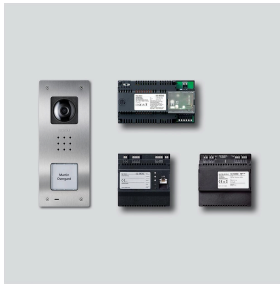

Startset Smart Gateway
för infälld montering
SET CVUSG 850-1-01

210009825-01

Produktbeskrivning

Startset Smart Gateway för infälld montering i buss-teknik med funktionerna Anropa, Tala, Se och Öppna dörren.
Antal anropsknappar: 1

Leveransomfång:

- Videodörrstation Siedle Compact infälld (CV 850-1-... E)
- Smart Gateway (SG 150-...)
- Nätaggregat (NG 706-30/33-...)
- Set-nätaggregat (SNG 850-...)

Egenskaper SNG 850-...

- 10 buss-adresser för försörjningen av buss-deltagarna
- Integrerad kontakt för dörröppnare och ljus
- Programmering: Manuell, Plug+Play eller PC-program

Artikelinformationer

Artikelbeteckning	Artikelbeskrivning	Färg	KG	Artikel-nr
SET CVUSG 850-1-01	Startset Smart Gateway för infälld montering	Övrigt	D	210009825-01

Tillbehör

Artikelbeteckning	Artikelbeskrivning	Färg	KG	Artikel-nr
BLC 250-0	Buss licens klient	Övrigt	S	200048823-00
BLF 250-0	Buss-licens för apparat från annan tillverkare	Övrigt	S	210009283-00
BLSHT 250-0	Buss-licens program svarsapparat	Övrigt	S	210009282-00
BLT 250-0	Buss-licens Telefonianslutning	Övrigt	S	210006329-00

Startset Smart Gateway
för infälld montering
SET CVUSG 850-1-01

210010904

Sida 2

Reservdelar

Artikelbeteckning	Artikelbeskrivning	Färg	KG	Artikel-nr
CA 812-..., BCV/BCVU/CA/CAU/CV/CVU/ STA/STV 850-...	Högtalar	Övrigt	E	200029867-00
CA 812-..., CA/CAU/CVU 850-..., CV 850-x-03, -04	Mikrofon	Övrigt	E	200029868-00
CA 812-..., CA/CV 850-..., BCV 850-...	Siedle skruvdragare	Övrigt	E	200029931-00
CA 812-1, CA/CAU 850-1, BCV/BCVU/ CV/CVU 850-1-...	Namnskylt överdel	Glasklar	E	200029864-00
CA 812-1, CA/CAU 850-1, BCV/BCVU/ CV/CVU 850-1-...	Textremsa för namnskylt	Vit	E	200029869-00
CVU/BCVU 850-1-0 E	Hölje överdel	Borstat rostfritt stål	E	210009394-00