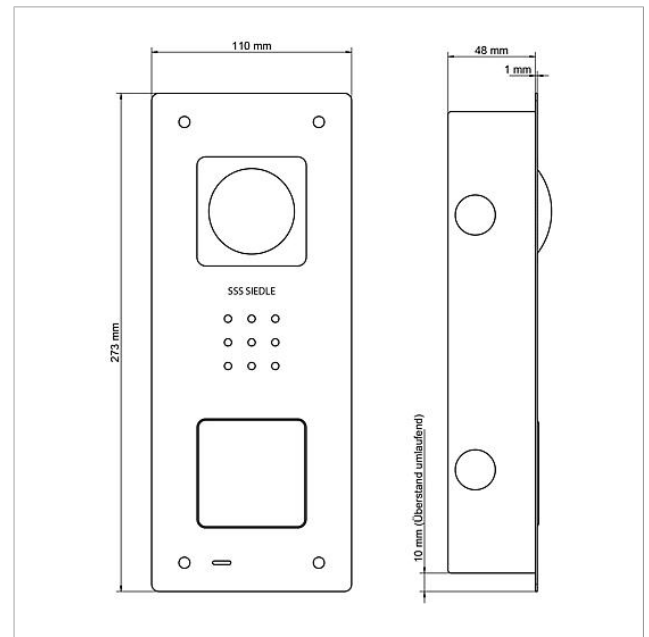

Tekniske specifikationer

Kontakttype:	Sluttekontakt 24 V, 2 A
Delingsenhed:	9/6/6
Omgivelsestemperatur:	Dørstation -20 °C til +40 °C, Fordeling 0 °C til +40 °C
Mål frontplade (mm) b x h x d:	110 x 273 x 1
Mål dåse (mm) b x h x d:	85 x 253 x 48

Startsæt Smart Gateway
til indmuring
SET CVUSG 850-1-01

210010904

Side 2

Reserve dele

Artikler-betegnelse	Varebeskrivelse	Farve/materiale	KG	Varenr.
CA 812-..., BCV/BCVU/CA/CAU/CV/CVU/ Højttaler STA/STV 850-...		Diverse	E	200029867-00
CA 812-..., CA/CAU/CVU 850-..., CV 850-x-03, -04	Mikrofon	Diverse	E	200029868-00
CA 812-..., CA/CV 850-..., BCV 850-...	Skruetrækker Siedle	Diverse	E	200029931-00
CA 812-1, CA/CAU 850-1, BCV/BCVU/ CV/CVU 850-1-...	Navneskilt-overdel	Glasklar	E	200029864-00
CA 812-1, CA/CAU 850-1, BCV/BCVU/ CV/CVU 850-1-...	Tekstfelt til navneskilt	Hvid	E	200029869-00
CVU/BCVU 850-1-0 E	Kabinet-overdel	Børstet ædelstål	E	210009394-00

Startsæt Smart Gateway
til indmuring
SET CVUSG 850-1-01

210010904

Side 3

Startsæt Smart Gateway
til indmuring
SET CVUSG 850-1-01

210010904

Side 4

SET CVUSG 850-1-01 Startsæt Smart Gateway til indmuring	Produktinformation	2,7 MB	download
	Programmeringsvejledning	1,8 MB	download
	Overensstemmelseserklæring	140 kB	download
	Ekstra information	140 kB	download