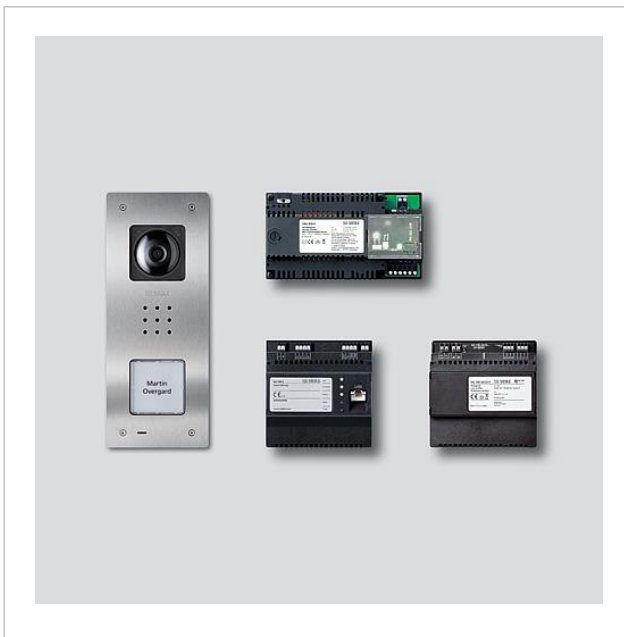

Startsæt Smart Gateway
til indmuring
SET CVUSG 850-1-01

210010904

Side 3