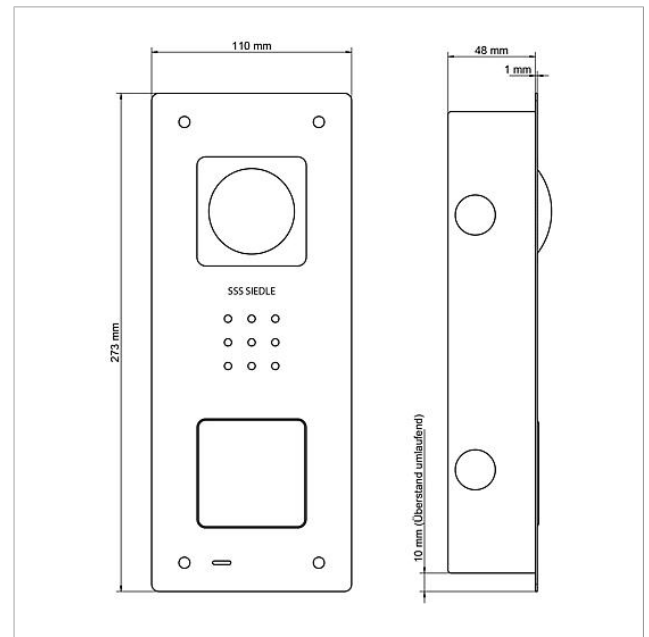

Tekniske specifikationer

Kontakttype:	Sluttekontakt 24 V, 2 A
Delingsenhed:	9/6/6
Omgivelsestemperatur:	Dørstation -20 °C til +40 °C, Fordeling 0 °C til +40 °C
Mål frontplade (mm) b x h x d:	110 x 273 x 1
Mål dåse (mm) b x h x d:	85 x 253 x 48

Reserve dele

Startsæt Smart Gateway
til indmuring
SET CVUSG 850-1-01

210010904

Side 2

Artikler-betegnelse	Varebeskrivelse	Farve/materiale	KG	Varenr.
CA 812-..., BCV/BCVU/CA/CAU/CV/CVU/ STA/STV 850-...	Højttaler	Diverse	E	200029867-00
CA 812-..., CA/CAU/CVU 850-..., CV 850-x-03, -04	Mikrofon	Diverse	E	200029868-00
CA 812-..., CA/CV 850-..., BCV 850-...	Skruetrækker Siedle	Diverse	E	200029931-00
CA 812-1, CA/CAU 850-1, BCV/BCVU/ CV/CVU 850-1-...	Navneskilt-overdel	Glasklar	E	200029864-00
CA 812-1, CA/CAU 850-1, BCV/BCVU/ CV/CVU 850-1-...	Tekstfelt til navneskilt	Hvid	E	200029869-00
CVU/BCVU 850-1-0 E	Kabinet-overdel	Børstet ædelstål	E	210009394-00

Startsæt Smart Gateway
til indmuring
SET CVUSG 850-1-01

210010904

Side 3

Startsæt Smart Gateway
til indmuring
SET CVUSG 850-1-01

210010904

Side 4

SET CVUSG 850-1-01 Startsæt Smart Gateway til indmuring	Produktinformation	2,7 MB	download
	Programmeringsvejledning	1,8 MB	download
	Overensstemmelseserklæring	140 kB	download
	Ekstra information	140 kB	download