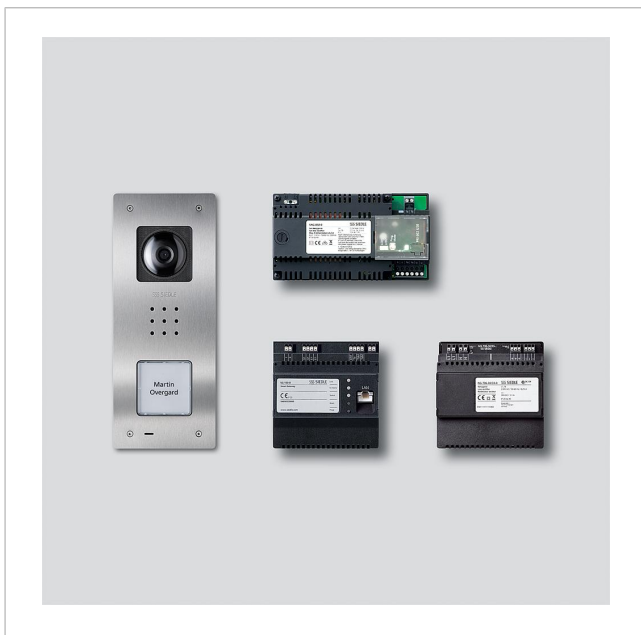

Startsæt Smart Gateway
til indmuring
SET CVUSG 850-1-01
210009825-01

Produktbeskrivelse

Startsæt Smart Gateway til indmuring med busteknik med funktionerne opkald, tale, se og åbn dør.
Antal opkaldstaster: 1

Pakken indeholder:

- Video-dørstation Siedle Compact Indmuring (CVU 850-1-... E)
- Smart Gateway (SG 150-...)
- Netdel (NG 706-30/33-...)
- Sæt-netdel (SNG 850-...)

Specifikationer SNG 850-0

- 10 busadresser til forsyning af busaggregaterne
- Integreret døråbner- og lyskontakt
- Programmering: Manuel, Plug+Play eller PC-software

Artikelinformationer

Artikler-betegnelse	Varebeskrivelse	Farve/materiale	KG	Varenr.
SET CVUSG 850-1-01	Startsæt Smart Gateway til indmuring	Diverse	D	210009825-01

Tilbehør

Artikler-betegnelse	Varebeskrivelse	Farve/materiale	KG	Varenr.
BLC 250-0	Bus licens Client	Diverse	S	200048823-00
BLF 250-0		Diverse	S	210009283-00
BLSHT 250-0		Diverse	S	210009282-00
BLT 250-0	Buslicens telefonitilkobling	Diverse	S	210006329-00

Startsæt Smart Gateway
til indmuring
SET CVUSG 850-1-01

210010904

Side 2

Reserve dele

Artikler-betegnelse	Varebeskrivelse	Farve/materiale	KG	Varenr.
CA 812-..., BCV/BCVU/CA/CAU/CV/CVU/ Højttaler STA/STV 850-...		Diverse	E	200029867-00
CA 812-..., CA/CAU/CVU 850-..., CV 850-x-03, -04	Mikrofon	Diverse	E	200029868-00
CA 812-..., CA/CV 850-..., BCV 850-...	Skruetrækker Siedle	Diverse	E	200029931-00
CA 812-1, CA/CAU 850-1, BCV/BCVU/ CV/CVU 850-1-...	Navneskilt-overdel	Glasklar	E	200029864-00
CA 812-1, CA/CAU 850-1, BCV/BCVU/ CV/CVU 850-1-...	Tekstfelt til navneskilt	Hvid	E	200029869-00
CVU/BCVU 850-1-0 E	Kabinet-overdel	Børstet ædelstål	E	210009394-00