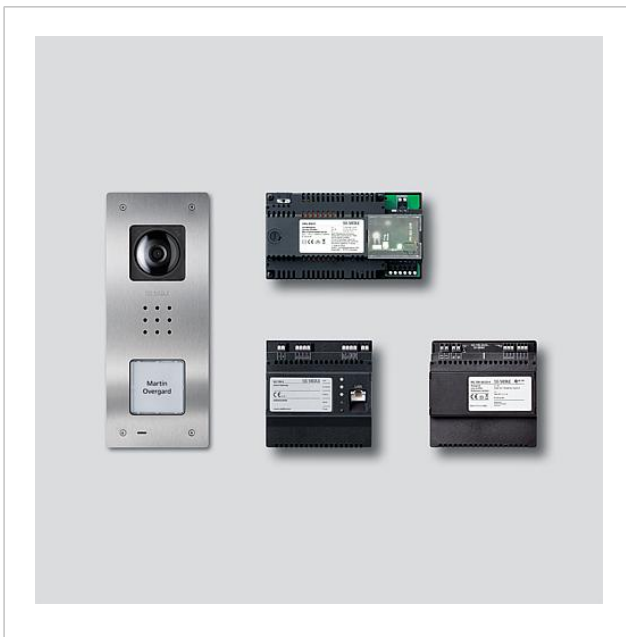

Startsæt Smart Gateway
til indmuring
SET CVUSG 850-1-01

210010904

Side 3