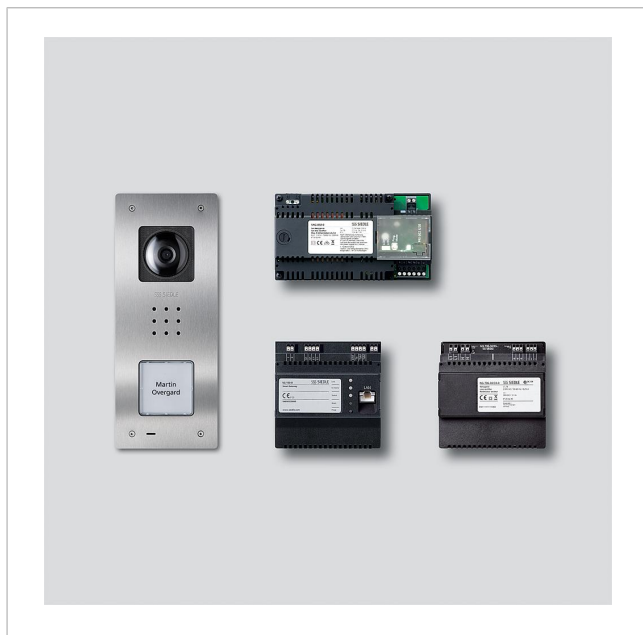

Startsæt Smart Gateway
til indmuring
SET CVUSG 850-1-01
210009825-01

Produktbeskrivelse

Startsæt Smart Gateway til indmuring med busteknik med funktionerne opkald, tale, se og åbn dør.
Antal opkaldstaster: 1

Pakken indeholder:

- Video-dørstation Siedle Compact Indmuring (CVU 850-1-... E)
- Smart Gateway (SG 150-...)
- Netdel (NG 706-30/33-...)
- Sæt-netdel (SNG 850-...)

Specifikationer SNG 850-...

- 10 busadresser til forsyning af busaggregaterne
- Integreret døråbner- og lyskontakt
- Programmering: Manuel, Plug+Play eller PC-software

Artikelinformationer

Artikler-betegnelse	Varebeskrivelse	Farve	KG Varenr.
SET CVUSG 850-1-01	Startsæt Smart Gateway til indmuring	Diverse	D 210009825-01

Tilbehør

Artikler-betegnelse	Varebeskrivelse	Farve	KG	Varenr.
BLC 250-0	Bus licens Client	Diverse	S	200048823-00
BLF 250-0	Buslicens enhed fra anden producent	Diverse	S	210009283-00
BLSHT 250-0	Buslicens software hustelefon	Diverse	S	210009282-00
BLT 250-0	Buslicens telefonitilkobling	Diverse	S	210006329-00

Startsæt Smart Gateway
til indmuring
SET CVUSG 850-1-01

210010904

Side 2

Reserve dele

Artikler-betegnelse	Varebeskrivelse	Farve	KG	Varenr.
CA 812-..., BCV/BCVU/CA/CAU/CV/CVU/ Højttaler STA/STV 850-...		Diverse	E	200029867-00
CA 812-..., CA/CAU/CVU 850-..., CV 850-x-03, -04	Mikrofon	Diverse	E	200029868-00
CA 812-..., CA/CV 850-..., BCV 850-...	Skruetrækker Siedle	Diverse	E	200029931-00
CA 812-1, CA/CAU 850-1, BCV/BCVU/ CV/CVU 850-1-...	Navneskilt-overdel	Glasklar	E	200029864-00
CA 812-1, CA/CAU 850-1, BCV/BCVU/ CV/CVU 850-1-...	Tekstfelt til navneskilt	Hvid	E	200029869-00
CVU/BCVU 850-1-0 E	Kabinet-overdel	Børstet ædelstål	E	210009394-00