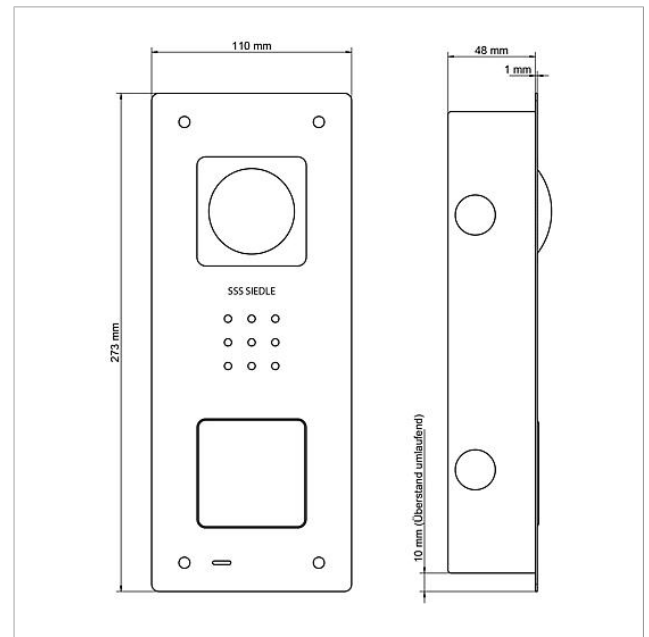

Tekniske specifikationer

Kontakttype:	Sluttekontakt 24 V, 2 A
Delingsenhed:	9/6/6
Omgivelsestemperatur:	Dørstation -20 °C til +40 °C, Fordeling 0 °C til +40 °C
Mål frontplade (mm) b x h x d:	110 x 273 x 1
Mål dåse (mm) b x h x d:	85 x 253 x 48

Startsæt Smart Gateway
til indmuring
SET CVUSG 850-1-01

210010904

Side 2

Reserve dele

Artikler-betegnelse	Varebeskrivelse	Farve	KG	Varenr.
CA 812-..., BCV/BCVU/CA/CAU/CV/CVU/ Højttaler STA/STV 850-...		Diverse	E	200029867-00
CA 812-..., CA/CAU/CVU 850-..., CV 850-x-03, -04	Mikrofon	Diverse	E	200029868-00
CA 812-..., CA/CV 850-..., BCV 850-...	Skruetrækker Siedle	Diverse	E	200029931-00
CA 812-1, CA/CAU 850-1, BCV/BCVU/ CV/CVU 850-1-...	Navneskilt-overdel	Glasklar	E	200029864-00
CA 812-1, CA/CAU 850-1, BCV/BCVU/ CV/CVU 850-1-...	Tekstfelt til navneskilt	Hvid	E	200029869-00
CVU/BCVU 850-1-0 E	Kabinet-overdel	Børstet ædelstål	E	210009394-00

Startsæt Smart Gateway
til indmuring
SET CVUSG 850-1-01

210010904

Side 3

Startsæt Smart Gateway
til indmuring
SET CVUSG 850-1-01

210010904

Side 4

SET CVUSG 850-1-01 Startsæt Smart Gateway til indmuring	Produktinformation	2,7 MB	download
	Programmeringsvejledning	1,8 MB	download
	Overensstemmelseserklæring	140 kB	download
	Ekstra information	109 kB	download