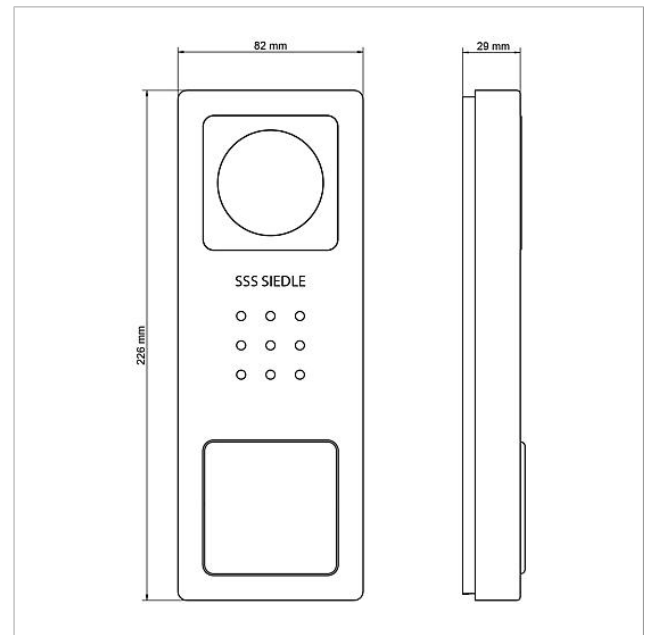

Startset Smart Gateway  
för utanpåliggande  
montering

SET CVSG 850-1-01

210010903

Sida 3

Startset Smart Gateway  
för utanpåliggande  
montering  
SET CVSG 850-1-01

210010903

Sida 4

---