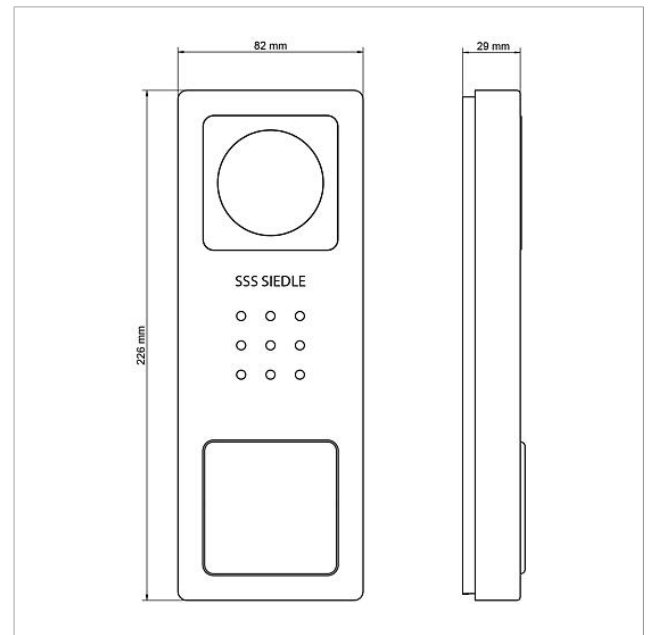

Startset Smart Gateway
för utanpåliggande
montering

SET CVSG 850-1-01

210010903

Sida 3