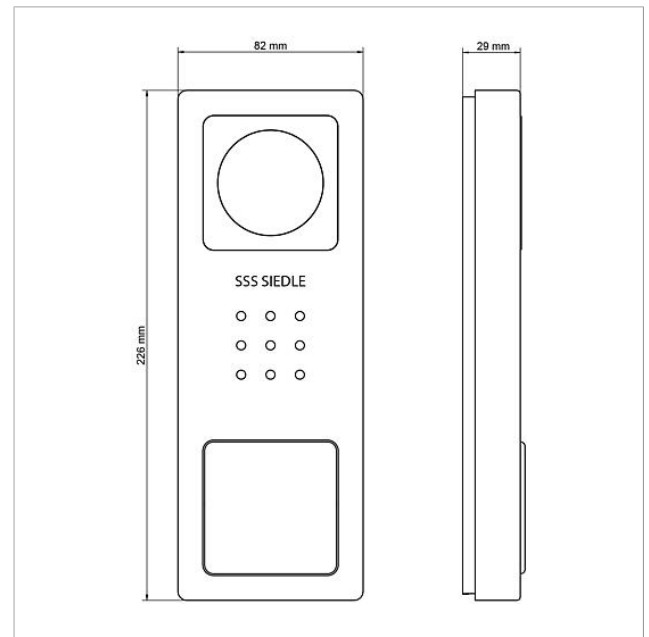

Starter-set Smart
Gateway voor opbouw
SET CVSG 850-1-01

210010903

Pagina 3