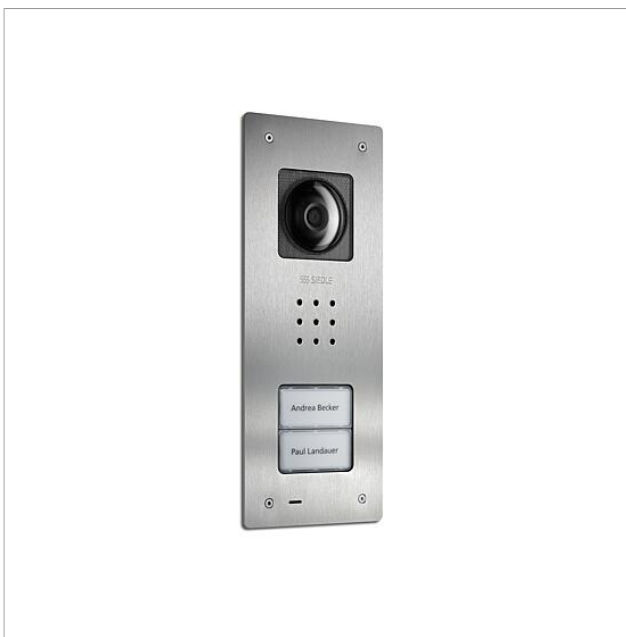

## Produktbeskrivning

Video-dörrstation Siedle Compact för infälld montering, för installation i In-Home-bussen. Med funktionerna Anropa, Tala, Se och Öppna dörren.

## Artikelinformationer

Artikelbeteckning	Artikelbeskrivning	Färg	KG	Artikel-nr
CVU 850-2-01 E	Video-dörrstation Siedle Compact för infälld montering	Borstat rostfritt stål		D 210009488-01

Video-dörrstation Siedle  
Compact för infälld  
montering  
CVU 850-2-01 E

210011122

Sida 2

**Artikelbeteckning**

CA 812-2, CA/CAU 850-2, CV/CVU  
850-2-...

**Artikelbeskrivning**

Textremsa för namnskylt

**Färg**

Vit

**KG**

E

**Artikel-nr**

200029870-00

Video-dörrstation Siedle  
Compact för infälld  
montering  
CVU 850-2-01 E

210011122

Sida 3