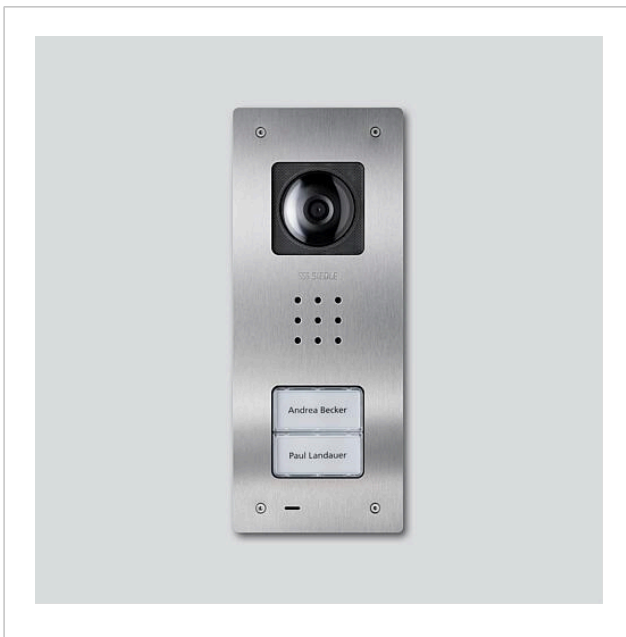

## Produktbeskrivning

Video-dörrstation Siedle Compact för infälld montering, för installation i In-Home-bussen. Med funktionerna Anropa, Tala, Se och Öppna dörren.

## Artikelinformationer

Artikelbeteckning	Artikelbeskrivning	Färg	KG	Artikel-nr
CVU 850-2-01 E	Video-dörrstation Siedle Compact för infälld montering	Borstat rostfritt stål		D 210009488-01

Video-dörrstation Siedle  
Compact för infälld  
montering  
CVU 850-2-01 E

210011122

Sida 2

**Artikelbeteckning**

CA 812-2, CA/CAU 850-2, CV/CVU  
850-2-...

**Artikelbeskrivning**

Textremsa för namnskylt

**Färg**

Vit

**KG**

E

**Artikel-nr**

200029870-00

Video-dörrstation Siedle  
Compact för infälld  
montering  
CVU 850-2-01 E

210011122

Sida 3