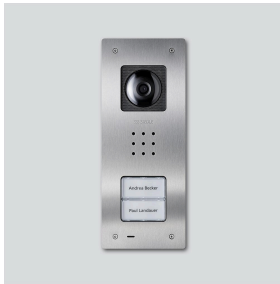

## Produktbeskrivning

Video-dörrstation Siedle Compact för infälld montering, för installation i In-Home-bussen. Med funktionerna Anropa, Tala, Se och Öppna dörren.

## Artikelinformationer

Artikelbeteckning	Artikelbeskrivning	Färg	KG	Artikel-nr
CVU 850-2-01 E	Video-dörrstation Siedle Compact för infälld montering	Borstat rostfritt stål		D 210009488-01

Video-dörrstation Siedle  
Compact för infälld  
montering  
CVU 850-2-01 E

210011122

Sida 2

**Artikelbeteckning**

CA 812-2, CA/CAU 850-2, CV/CVU  
850-2-...

**Artikelbeskrivning**

Textremsa för namnskylt

**Färg**

Vit

**KG**

E

**Artikel-nr**

200029870-00

Video-dörrstation Siedle  
Compact för infälld  
montering  
CVU 850-2-01 E

210011122

Sida 3