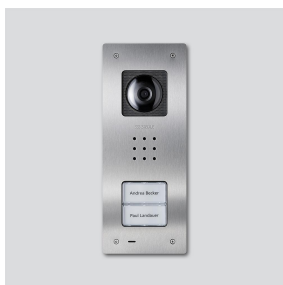

Video-Deurstation
Siedle Compact inbouw
CVU 850-2-01 E

210009488-01

Productomschrijving

Video-Deurstation Siedle Compact inbouw, voor de installatie in de In-Home-Bus. Met de functies bellen, spreken, zien en deur openen.

Artikelinformatie

Artikelaanduiding	Artikelomschrijving	Kleur/Materiaal	KG	Artikelnr.
CVU 850-2-01 E	Video-Deurstation Siedle Compact inbouw	Geborsteld edelstaal	D	210009488-01

Onderdelen

Artikelaanduiding	Artikelomschrijving	Kleur/Materiaal	KG	Artikelnr.
CA 812-..., BCV/BCVU/CA/CAU/CV/CVU/ STA/STV 850-...	Luidspreker	Overige	E	200029867-00
CA 812-..., CA/CAU/CVU 850-..., CV 850-x-03, -04	Microfoon	Overige	E	200029868-00
CA 812-..., CA/CV 850-..., BCV 850-...	Siedle schroevendraaier	Overige	E	200029931-00
CA 812-2, CA/CAU 850-2, CV/CVU 850-2-...	Naambordje bovenkant	Glashelder	E	200029865-00

Video-Deurstation
Siedle Compact inbouw
CVU 850-2-01 E

210011122

Pagina 2

Artikelaanduiding

CA 812-2, CA/CAU 850-2, CV/CVU
850-2-...

Artikelomschrijving

Beletteringsinleg voor naambordje

Kleur/Materiaal

Wit

KG

E

Artikelnr.

200029870-00

Video-Deurstation
Siedle Compact inbouw
CVU 850-2-01 E

210011122

Pagina 3