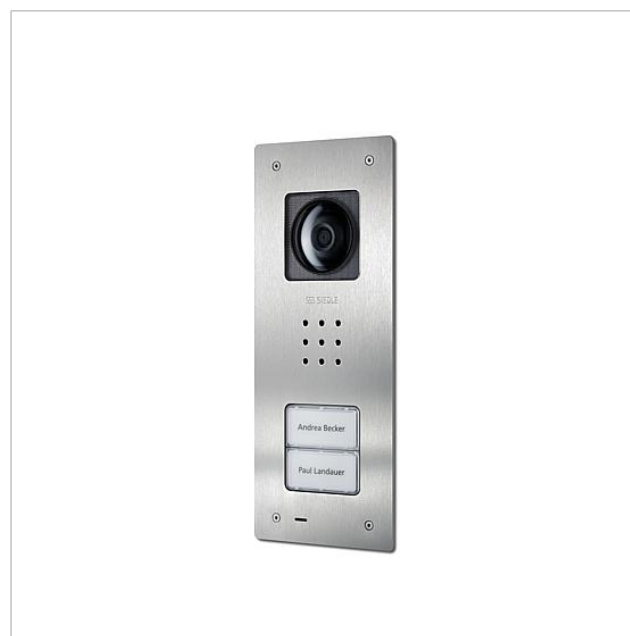

Video-Deurstation
Siedle Compact inbouw
CVU 850-2-01 E

210009488-01

Productomschrijving

Video-Deurstation Siedle Compact inbouw, voor de installatie in de In-Home-Bus. Met de functies bellen, spreken, zien en deur openen.

Artikelinformatie

Artikelaanduiding	Artikelomschrijving	Kleur/Materiaal	KG	Artikelnr.
CVU 850-2-01 E	Video-Deurstation Siedle Compact inbouw	Geborsteld edelstaal	D	210009488-01

Onderdelen

Artikelaanduiding	Artikelomschrijving	Kleur/Materiaal	KG	Artikelnr.
CA 812-..., BCV/BCVU/CA/CAU/CV/CVU/ STA/STV 850-...	Luidspreker	Overige	E	200029867-00
CA 812-..., CA/CAU/CVU 850-..., CV 850-x-03, -04	Microfoon	Overige	E	200029868-00
CA 812-..., CA/CV 850-..., BCV 850-...	Siedle schroevendraaier	Overige	E	200029931-00
CA 812-2, CA/CAU 850-2, CV/CVU 850-2-...	Naambordje bovenkant	Glashelder	E	200029865-00

Video-Deurstation
Siedle Compact inbouw
CVU 850-2-01 E

210011122

Pagina 2

Artikelaanduiding

CA 812-2, CA/CAU 850-2, CV/CVU
850-2-...

Artikelomschrijving

Beletteringsinleg voor naambordje

Kleur/Materiaal

Wit

KG

E

Artikelnr.

200029870-00

Video-Deurstation
Siedle Compact inbouw
CVU 850-2-01 E

210011122

Pagina 3