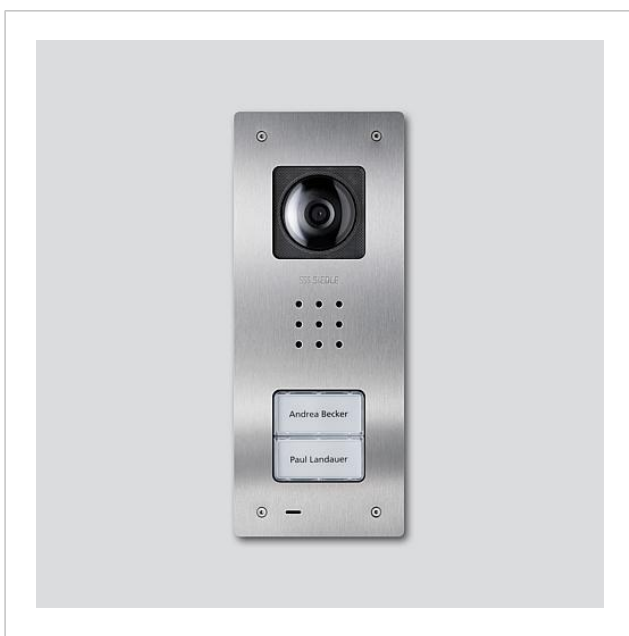

Video-Deurstation
Siedle Compact inbouw
CVU 850-2-01 E

210009488-01

Productomschrijving

Video-Deurstation Siedle Compact inbouw, voor de installatie in de In-Home-Bus. Met de functies bellen, spreken, zien en deur openen.

Artikelinformatie

Artikelaanduiding	Artikelomschrijving	Kleur/Materiaal	KG	Artikelnr.
CVU 850-2-01 E	Video-Deurstation Siedle Compact inbouw	Geborsteld edelstaal	D	210009488-01

Onderdelen

Artikelaanduiding	Artikelomschrijving	Kleur/Materiaal	KG	Artikelnr.
CA 812-..., BCV/BCVU/CA/CAU/CV/CVU/ STA/STV 850-...	Luidspreker	Overige	E	200029867-00
CA 812-..., CA/CAU/CVU 850-..., CV 850-x-03, -04	Microfoon	Overige	E	200029868-00
CA 812-..., CA/CV 850-..., BCV 850-...	Siedle schroevendraaier	Overige	E	200029931-00
CA 812-2, CA/CAU 850-2, CV/CVU 850-2-...	Naambordje bovenkant	Glashelder	E	200029865-00

Video-Deurstation
Siedle Compact inbouw
CVU 850-2-01 E

210011122

Pagina 2

Artikelaanduiding

CA 812-2, CA/CAU 850-2, CV/CVU
850-2-...

Artikelomschrijving

Beletteringsinleg voor naambordje

Kleur/Materiaal

Wit

KG

E

Artikelnr.

200029870-00

Video-Deurstation
Siedle Compact inbouw
CVU 850-2-01 E

210011122

Pagina 3