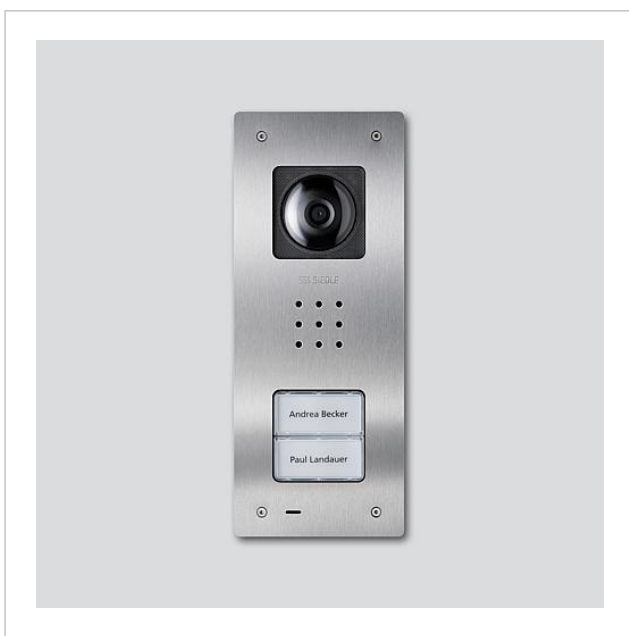

Video-Deurstation
Siedle Compact inbouw
CVU 850-2-01 E

210009488-01

Productomschrijving

Video-Deurstation Siedle Compact inbouw, voor de installatie in de In-Home-Bus. Met de functies bellen, spreken, zien en deur openen.

Artikelinformatie

Artikelaanduiding	Artikelomschrijving	Kleur	KG	Artikelnr.
CVU 850-2-01 E	Video-Deurstation Siedle Compact inbouw	Geborsteld edelstaal	D	210009488-01

Onderdelen

Artikelaanduiding	Artikelomschrijving	Kleur	KG	Artikelnr.
CA 812-..., BCV/BCVU/CA/CAU/CV/CVU/ STA/STV 850-...	Luidspreker	Overige	E	200029867-00
CA 812-..., CA/CAU/CVU 850-..., CV 850-x-03, -04	Microfoon	Overige	E	200029868-00
CA 812-..., CA/CV 850-..., BCV 850-...	Siedle schroevendraaier	Overige	E	200029931-00
CA 812-2, CA/CAU 850-2, CV/CVU 850-2-...	Naambordje bovenkant	Glashelder	E	200029865-00

Video-Deurstation
Siedle Compact inbouw
CVU 850-2-01 E

210011122

Pagina 2

Artikelaanduiding

CA 812-2, CA/CAU 850-2, CV/CVU
850-2-...

Artikelomschrijving

Beletteringsinleg voor naambordje

Kleur

Wit

KG

E

Artikelnr.

200029870-00

Video-Deurstation
Siedle Compact inbouw
CVU 850-2-01 E

210011122

Pagina 3