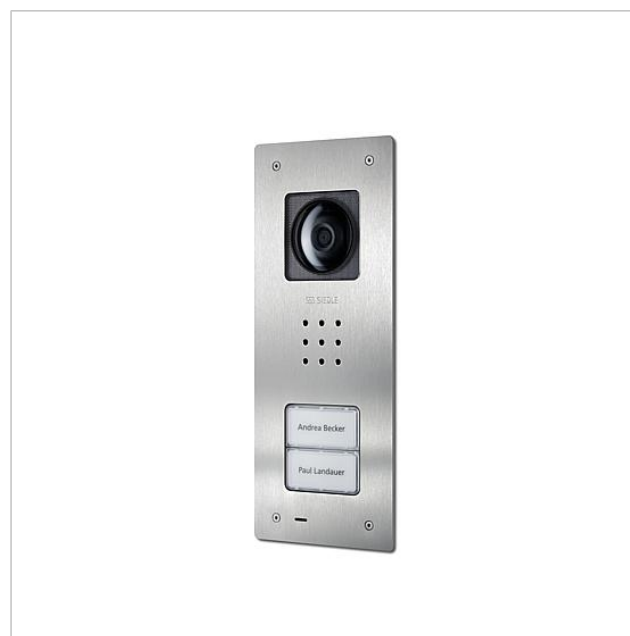

Video-Deurstation
Siedle Compact inbouw
CVU 850-2-01 E

210009488-01

Productomschrijving

Video-Deurstation Siedle Compact inbouw, voor de installatie in de In-Home-Bus. Met de functies bellen, spreken, zien en deur openen.

Artikelinformatie

Artikelaanduiding	Artikelomschrijving	Kleur	KG	Artikelnr.
CVU 850-2-01 E	Video-Deurstation Siedle Compact inbouw	Geborsteld edelstaal	D	210009488-01

Onderdelen

Artikelaanduiding	Artikelomschrijving	Kleur	KG	Artikelnr.
CA 812-..., BCV/BCVU/CA/CAU/CV/CVU/ STA/STV 850-...	Luidspreker	Overige	E	200029867-00
CA 812-..., CA/CAU/CVU 850-..., CV 850-x-03, -04	Microfoon	Overige	E	200029868-00
CA 812-..., CA/CV 850-..., BCV 850-...	Siedle schroevendraaier	Overige	E	200029931-00
CA 812-2, CA/CAU 850-2, CV/CVU 850-2-...	Naambordje bovenkant	Glashelder	E	200029865-00

Video-Deurstation
Siedle Compact inbouw
CVU 850-2-01 E

210011122

Pagina 2

Artikelaanduiding

CA 812-2, CA/CAU 850-2, CV/CVU
850-2-...

Artikelomschrijving

Beletteringsinleg voor naambordje

Kleur

Wit

KG

E

Artikelnr.

200029870-00

Video-Deurstation
Siedle Compact inbouw
CVU 850-2-01 E

210011122

Pagina 3