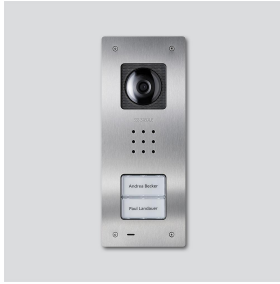

Video-Deurstation
Siedle Compact inbouw
CVU 850-2-01 E

210009488-01

Productomschrijving

Video-Deurstation Siedle Compact inbouw, voor de installatie in de In-Home-Bus. Met de functies bellen, spreken, zien en deur openen.

Prestatiekenmerken::

- geïntegreerde camera met automatische dag-/nachtomschakeling, LED verlichting en 2-traps verwarming
- geïntegreerde deurluidspreker
- spraakvolume instelbaar
- aantal geïntegreerde oproep-toetsen: 2
- akoestische toetsenbevestiging activeerbaar
- vanaf de achterzijde verlichte naambordjes zijn vanaf de voorzijde verwisselbaar
- voor de inbouwmontage met frontpaneel uit geborsteld edelstaal

Artikelinformatie

Artikelaanduiding	Artikelomschrijving	Kleur/Materiaal	KG	Artikelnr.
CVU 850-2-01 E	Video-Deurstation Siedle Compact inbouw	Geborsteld edelstaal	D	210009488-01

Onderdelen

Artikelaanduiding	Artikelomschrijving	Kleur/Materiaal	KG	Artikelnr.
CA 812-..., BCV/BCVU/CA/CAU/CV/CVU/ STA/STV 850-...	Luidspreker	Overige	E	200029867-00
CA 812-..., CA/CAU/CVU 850-..., CV 850-x-03, -04	Microfoon	Overige	E	200029868-00
CA 812-..., CA/CV 850-..., BCV 850-...	Siedle schroevendraaier	Overige	E	200029931-00
CA 812-2, CA/CAU 850-2, CV/CVU 850-2-...	Naambordje bovenkant	Glashelder	E	200029865-00

Wit

KG

E

Artikelnr.

200029870-00

Video-Deurstation
Siedle Compact inbouw
CVU 850-2-01 E

210011122

Pagina 3