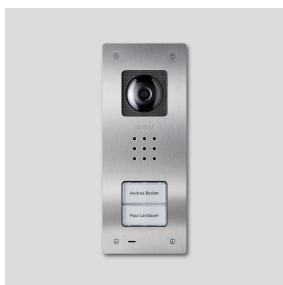

Video-Deurstation
Siedle Compact inbouw
CVU 850-2-01 E

210009488-01

Productomschrijving

Video-Deurstation Siedle Compact inbouw, voor de installatie in de In-Home-Bus. Met de functies bellen, spreken, zien en deur openen.

Artikelinformatie

Artikelaanduiding	Artikelomschrijving	Kleur	KG	Artikelnr.
CVU 850-2-01 E	Video-Deurstation Siedle Compact inbouw	Geborsteld edelstaal	D	210009488-01

Onderdelen

Artikelaanduiding	Artikelomschrijving	Kleur	KG	Artikelnr.
CA 812-..., BCV/BCVU/CA/CAU/CV/CVU/ STA/STV 850-...	Luidspreker	Overige	E	200029867-00
CA 812-..., CA/CAU/CVU 850-..., CV 850-x-03, -04	Microfoon	Overige	E	200029868-00
CA 812-..., CA/CV 850-..., BCV 850-...	Siedle schroevendraaier	Overige	E	200029931-00
CA 812-2, CA/CAU 850-2, CV/CVU 850-2-...	Naambordje bovenkant	Glashelder	E	200029865-00

Video-Deurstation
Siedle Compact inbouw
CVU 850-2-01 E

210011122

Pagina 2

Artikelaanduiding

CA 812-2, CA/CAU 850-2, CV/CVU
850-2-...

Artikelomschrijving

Beletteringsinleg voor naambordje

Kleur

Wit

KG

E

Artikelnr.

200029870-00

Video-Deurstation
Siedle Compact inbouw
CVU 850-2-01 E

210011122

Pagina 3