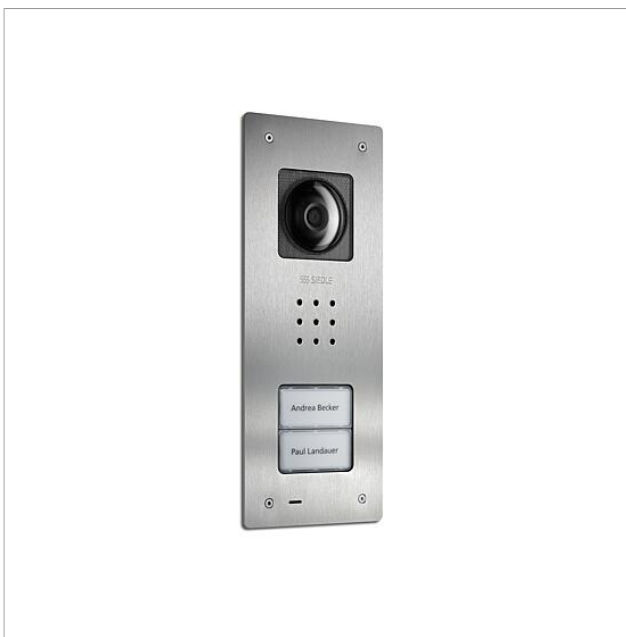

Video-Deurstation
Siedle Compact inbouw
CVU 850-2-01 E

210009488-01

Productomschrijving

Video-Deurstation Siedle Compact inbouw, voor de installatie in de In-Home-Bus. Met de functies bellen, spreken, zien en deur openen.

Artikelinformatie

Artikelaanduiding	Artikelomschrijving	Kleur	KG	Artikelnr.
CVU 850-2-01 E	Video-Deurstation Siedle Compact inbouw	Geborsteld edelstaal	D	210009488-01

Onderdelen

Artikelaanduiding	Artikelomschrijving	Kleur	KG	Artikelnr.
CA 812-..., BCV/BCVU/CA/CAU/CV/CVU/ STA/STV 850-...	Luidspreker	Overige	E	200029867-00
CA 812-..., CA/CAU/CVU 850-..., CV 850-x-03, -04	Microfoon	Overige	E	200029868-00
CA 812-..., CA/CV 850-..., BCV 850-...	Siedle schroevendraaier	Overige	E	200029931-00
CA 812-2, CA/CAU 850-2, CV/CVU 850-2-...	Naambordje bovenkant	Glashelder	E	200029865-00

Video-Deurstation
Siedle Compact inbouw
CVU 850-2-01 E

210011122

Pagina 2

Artikelaanduiding

CA 812-2, CA/CAU 850-2, CV/CVU
850-2-...

Artikelomschrijving

Beletteringsinleg voor naambordje

Kleur

Wit

KG

E

Artikelnr.

200029870-00

Video-Deurstation
Siedle Compact inbouw
CVU 850-2-01 E

210011122

Pagina 3