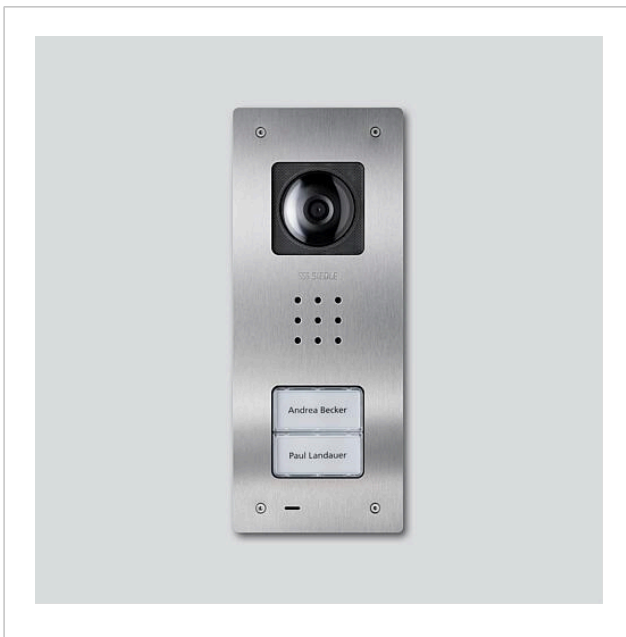

Video-Deurstation
Siedle Compact inbouw
CVU 850-2-01 E

210009488-01

Productomschrijving

Video-Deurstation Siedle Compact inbouw, voor de installatie in de In-Home-Bus. Met de functies bellen, spreken, zien en deur openen.

Artikelinformatie

Artikelaanduiding	Artikelomschrijving	Kleur	KG	Artikelnr.
CVU 850-2-01 E	Video-Deurstation Siedle Compact inbouw	Geborsteld edelstaal	D	210009488-01

Onderdelen

Artikelaanduiding	Artikelomschrijving	Kleur	KG	Artikelnr.
CA 812-..., BCV/BCVU/CA/CAU/CV/CVU/ STA/STV 850-...	Luidspreker	Overige	E	200029867-00
CA 812-..., CA/CAU/CVU 850-..., CV 850-x-03, -04	Microfoon	Overige	E	200029868-00
CA 812-..., CA/CV 850-..., BCV 850-...	Siedle schroevendraaier	Overige	E	200029931-00
CA 812-2, CA/CAU 850-2, CV/CVU 850-2-...	Naambordje bovenkant	Glashelder	E	200029865-00

Video-Deurstation
Siedle Compact inbouw
CVU 850-2-01 E

210011122

Pagina 2

Artikelaanduiding

CA 812-2, CA/CAU 850-2, CV/CVU
850-2-...

Artikelomschrijving

Beletteringsinleg voor naambordje

Kleur

Wit

KG

E

Artikelnr.

200029870-00

Video-Deurstation
Siedle Compact inbouw
CVU 850-2-01 E

210011122

Pagina 3