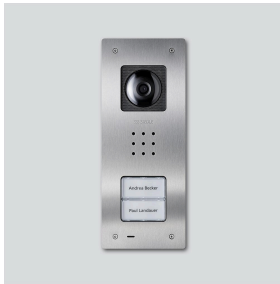

Video-Deurstation
Siedle Compact inbouw
CVU 850-2-01 E

210009488-01

Productomschrijving

Video-Deurstation Siedle Compact inbouw, voor de installatie in de In-Home-Bus. Met de functies bellen, spreken, zien en deur openen.

Artikelinformatie

Artikelaanduiding	Artikelomschrijving	Kleur	KG	Artikelnr.
CVU 850-2-01 E	Video-Deurstation Siedle Compact inbouw	Geborsteld edelstaal	D	210009488-01

Onderdelen

Artikelaanduiding	Artikelomschrijving	Kleur	KG	Artikelnr.
CA 812-..., BCV/BCVU/CA/CAU/CV/CVU/ STA/STV 850-...	Luidspreker	Overige	E	200029867-00
CA 812-..., CA/CAU/CVU 850-..., CV 850-x-03, -04	Microfoon	Overige	E	200029868-00
CA 812-..., CA/CV 850-..., BCV 850-...	Siedle schroevendraaier	Overige	E	200029931-00
CA 812-2, CA/CAU 850-2, CV/CVU 850-2-...	Naambordje bovenkant	Glashelder	E	200029865-00

Video-Deurstation
Siedle Compact inbouw
CVU 850-2-01 E

210011122

Pagina 2

Artikelaanduiding

CA 812-2, CA/CAU 850-2, CV/CVU
850-2-...

Artikelomschrijving

Beletteringsinleg voor naambordje

Kleur

Wit

KG

E

Artikelnr.

200029870-00

Video-Deurstation
Siedle Compact inbouw
CVU 850-2-01 E

210011122

Pagina 3