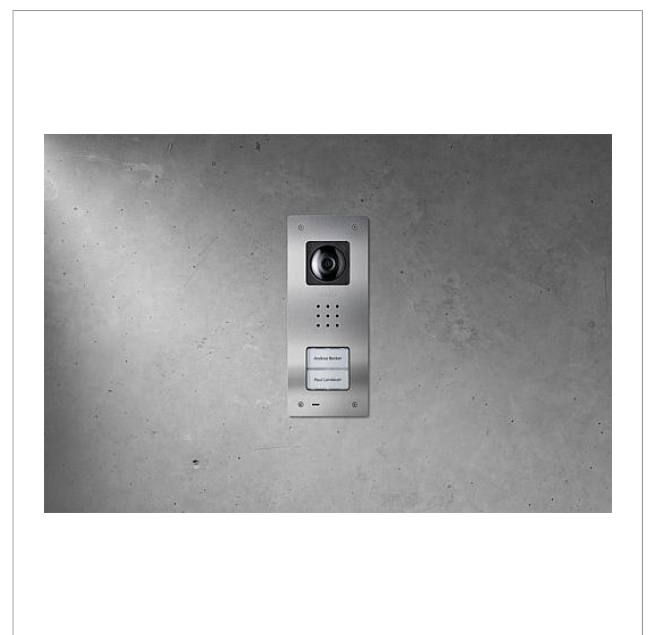

Posto esterno video
Siedle Compact da
incasso
CVU 850-2-01 E
210009488-01

Descrizione del prodotto

Posto esterno video Siedle Compact da incasso, per l'installazione nel sistema In-Home-Bus. Dotato delle funzioni di chiamata, conversazione, video e apriporta.

Informazioni sugli articoli

Articolo	Descrizione articolo	Colore	KG	Codice
CVU 850-2-01 E	Posto esterno video Siedle Compact da incasso	Acciaio inox spazzolato	D	210009488-01

Pezzi di ricambio

Articolo	Descrizione articolo	Colore	KG	Codice
CA 812-..., BCV/BCVU/CA/CAU/CV/CVU/ Altoparlante STA/STV 850-...		Altro	E	200029867-00
CA 812-..., CA/CAU/CVU 850-..., CV 850-x-03, -04	Microfono	Altro	E	200029868-00
CA 812-..., CA/CV 850-..., BCV 850-...	Cacciavite Siedle	Altro	E	200029931-00
CA 812-2, CA/CAU 850-2, CV/CVU 850-2-...	Parte superiore targhetta portanome	Trasparentissimo	E	200029865-00

Bianco

KG

E

Codice

200029870-00

Posto esterno video
Siedle Compact da
incasso

CVU 850-2-01 E

210011122

Pagina 3

Posto esterno video
Siedle Compact da
incasso
CVU 850-2-01 E

210011122

Pagina 4

CVU 850-x-0 E Posto esterno video Siedle Compact da incasso	Opuscolo informativo sul prodotto	1,5 MB	scaricare
	Informazioni supplementari	109 kB	scaricare