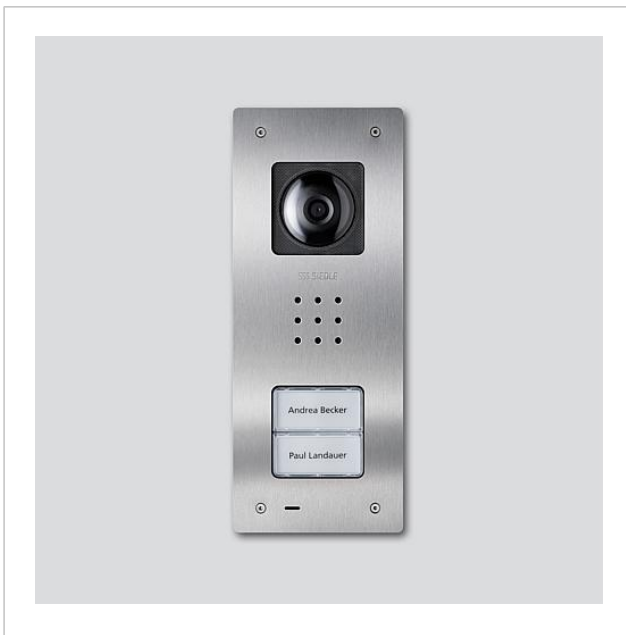

Posto esterno video
Siedle Compact da
incasso

CVU 850-2-01 E

210011122

Pagina 3