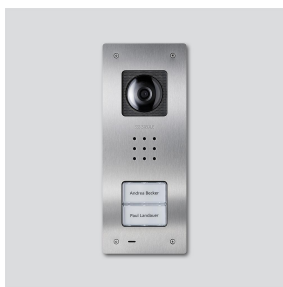

Posto esterno video
Siedle Compact da
incasso
CVU 850-2-01 E

210011122

Pagina 4

CVU 850-x-0 E Posto esterno video Siedle Compact da incasso	Opuscolo informativo sul prodotto	1,5 MB	scaricare
	Informazioni supplementari	109 kB	scaricare