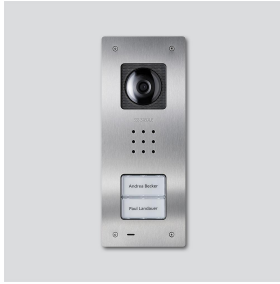

Posto esterno video
Siedle Compact da
incasso
CVU 850-2-01 E
210009488-01

Descrizione del prodotto

Posto esterno video Siedle Compact da incasso, per l'installazione nel sistema In-Home-Bus. Dotato delle funzioni di chiamata, conversazione, video e apriporta.

Prestazioni:

- Telecamera integrata con commutazione automatica giorno/notte, illuminazione LED e riscaldamento a 2 livelli
- Porter integrato
- Volume regolabile
- Numero di tasti di chiamata integrati: 2
- Feedback acustico dei tasti attivabile
- Targhette del nome retroilluminate sostituibili dal davanti
- Per il montaggio da incasso con rivestimento in acciaio inox spazzolato

Informazioni sugli articoli

Articolo	Descrizione articolo	Colore	KG	Codice
CVU 850-2-01 E	Posto esterno video Siedle Compact da incasso	Acciaio inox spazzolato	D	210009488-01

Pezzi di ricambio

Articolo	Descrizione articolo	Colore	KG	Codice
CA 812-..., BCV/BCVU/CA/CAU/CV/CVU/ Altoparlante STA/STV 850-...		Altro	E	200029867-00
CA 812-..., CA/CAU/CVU 850-..., CV 850-x-03, -04	Microfono	Altro	E	200029868-00
CA 812-..., CA/CV 850-..., BCV 850-...	Cacciavite Siedle	Altro	E	200029931-00
CA 812-2, CA/CAU 850-2, CV/CVU 850-2-...	Parte superiore targhetta portanome	Trasparentissimo	E	200029865-00

Bianco

KG

E

Codice

200029870-00

Posto esterno video
Siedle Compact da
incasso

CVU 850-2-01 E

210011122