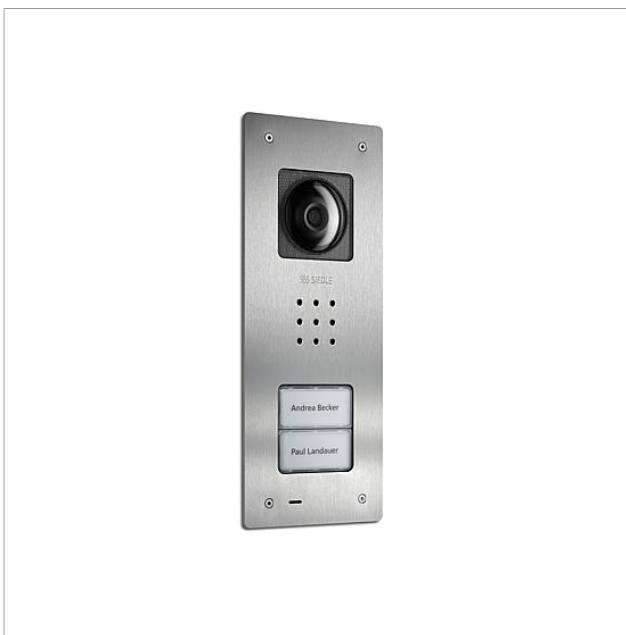

Platine de rue vidéo
encastrée Siedle
Compact
CVU 850-2-01 E

210011122

Page 3