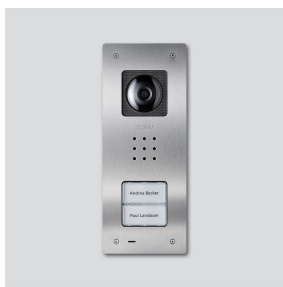

Platine de rue vidéo
encastrée Siedle
Compact
CVU 850-2-01 E
210009488-01

Description du produit

Platine de rue vidéo encastrée Siedle Compact pour l'installation dans le bus In-Home. Avec les fonctions appeler, parler, voir et ouvrir porte.

Caractéristiques fonctionnelles :

- Caméra intégrée avec commutation jour/nuit, éclairage à LED et chauffage à 2 niveaux
- Haut-parleur de porte intégré
- Volume de la voix réglable
- Nombre de touches d'appel intégrées : 2
- Actionnement de touche avec signal acoustique activable
- Plaquettes de nom rétroéclairées remplaçables par l'avant
- Pour montage encastré avec cache en acier inoxydable brossé

Platine de rue vidéo
encastrée Siedle
Compact
CVU 850-2-01 E

210011122

Page 2

Référence

CA 812-2, CA/CAU 850-2, CV/CVU
850-2-...

Désignation

Insert de marquage pour plaquette de Blanc
nom

Couleur / Finition

**GC
(groupe de
condition)**

E

Code article

200029870-00

Platine de rue vidéo
encastrée Siedle
Compact
CVU 850-2-01 E

210011122

Page 3

Platine de rue vidéo
encastrée Siedle
Compact
CVU 850-2-01 E