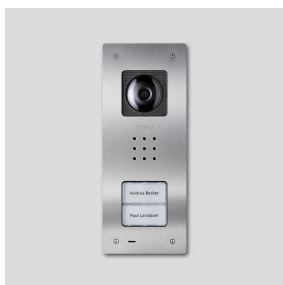

Platine de rue vidéo
encastrée Siedle
Compact
CVU 850-2-01 E

210011122

Page 2

Référence

CA 812-2, CA/CAU 850-2, CV/CVU
850-2-...

Désignation

Insert de marquage pour plaquette de Blanc
nom

Couleur / Finition

**GC
(groupe de
condition)**

E

Code article

200029870-00