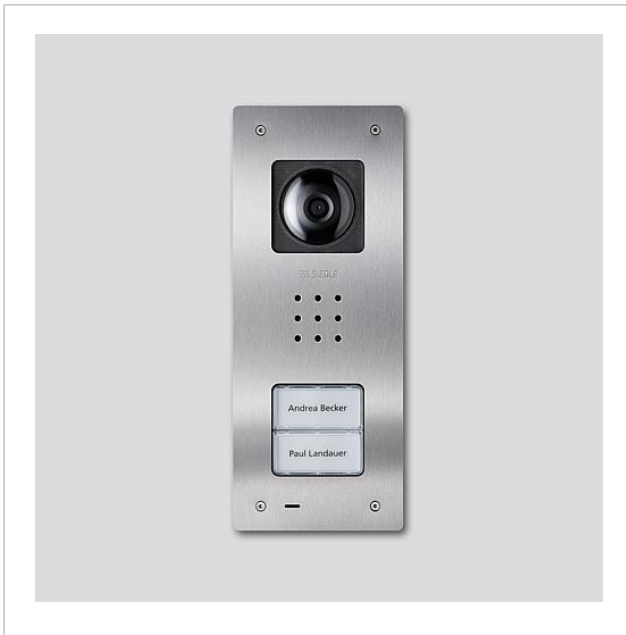

Platine de rue vidéo
encastrée Siedle
Compact
CVU 850-2-01 E
210009488-01

Description du produit

Platine de rue vidéo encastrée Siedle Compact pour l'installation dans le bus In-Home. Avec les fonctions appeler, parler, voir et ouvrir porte.

Caractéristiques fonctionnelles :

- Caméra intégrée avec commutation jour/nuit, éclairage à LED et chauffage à 2 niveaux
- Haut-parleur de porte intégré
- Volume de la voix réglable
- Nombre de touches d'appel intégrées : 2
- Actionnement de touche avec signal acoustique activable
- Plaquettes de nom rétroéclairées remplaçables par l'avant
- Pour montage encastré avec cache en acier inoxydable brossé

Platine de rue vidéo
encastrée Siedle
Compact
CVU 850-2-01 E

210011122

Page 2

Référence

CA 812-2, CA/CAU 850-2, CV/CVU
850-2-...

Désignation

Insert de marquage pour plaquette de Blanc
nom

Couleur / Finition

**GC
(groupe de
condition)**

E

Code article

200029870-00

Platine de rue vidéo
encastrée Siedle
Compact
CVU 850-2-01 E

210011122

Page 3

Platine de rue vidéo
encastrée Siedle
Compact
CVU 850-2-01 E