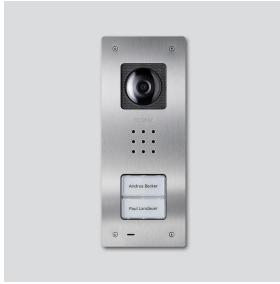

Video-dørstation Siedle
Compact indmuret
CVU 850-2-01 E

210009488-01

Produktbeskrivelse

Video-dørstation Siedle Compact indmuret, til installation i In-Home-bus. Med funktionerne opkald, tale, visuel kontakt og døråbning.

Video-dørstation Siedle
Compact indmuret
CVU 850-2-01 E

210011122

Side 2

Artikler-betegnelse

CA 812-2, CA/CAU 850-2, CV/CVU
850-2-...

Varebeskrivelse

Tekstfelt til navneskilt

Farve/materiale

Hvid

KG

E

Varenr.

200029870-00

Video-dørstation Siedle
Compact indmuret
CVU 850-2-01 E

210011122

Side 3

Video-dørstation Siedle
Compact indmuret
CVU 850-2-01 E

210011122

Side 4

CVU 850-x-0 E Video-dørstation Siedle Compact indmuret

Produktinformation

1,5 MB

[download](#)

Ekstra information