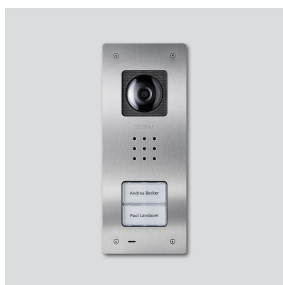

Video-dørstation Siedle
Compact indmuret
CVU 850-2-01 E

210009488-01

Produktbeskrivelse

Video-dørstation Siedle Compact indmuret, til installation i In-Home-bus. Med funktionerne opkald, tale, visuel kontakt og døråbning.

Artikelinformationer

Artikler-betegnelse	Varebeskrivelse	Farve/materiale	KG	Varenr.
CVU 850-2-01 E	Video-dørstation Siedle Compact indmuret	Børstet ædelstål	D	210009488-01

Reservedele

Artikler-betegnelse	Varebeskrivelse	Farve/materiale	KG	Varenr.
CA 812-..., BCV/BCVU/CA/CAU/CV/CVU/ Højtaler STA/STV 850-...		Diverse	E	200029867-00
CA 812-..., CA/CAU/CVU 850-..., CV 850-x-03, -04	Mikrofon	Diverse	E	200029868-00
CA 812-..., CA/CV 850-..., BCV 850-...	Skruestrækker Siedle	Diverse	E	200029931-00
CA 812-2, CA/CAU 850-2, CV/CVU 850-2-...	Navneskilt-overdel	Glasklar	E	200029865-00

Video-dørstation Siedle
Compact indmuret
CVU 850-2-01 E

210011122

Side 2

Artikler-betegnelse

CA 812-2, CA/CAU 850-2, CV/CVU
850-2-...

Varebeskrivelse

Tekstfelt til navneskilt

Farve/materiale

Hvid

KG

E

Varenr.

200029870-00

Video-dørstation Siedle
Compact indmuret
CVU 850-2-01 E

210011122

Side 3