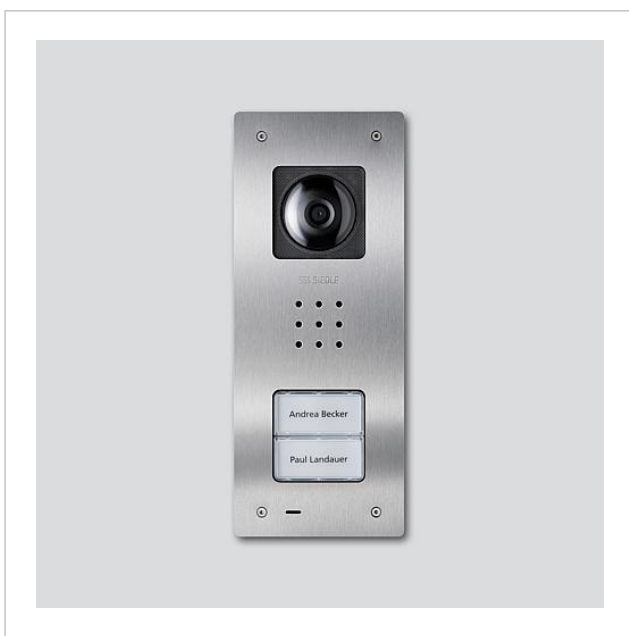

Video-dørstation Siedle
Compact indmuret
CVU 850-2-01 E

210009488-01

Produktbeskrivelse

Video-dørstation Siedle Compact indmuret, til installation i In-Home-bus. Med funktionerne opkald, tale, visuel kontakt og døråbning.

Artikelinformationer

Artikler-betegnelse	Varebeskrivelse	Farve/materiale	KG	Varenr.
CVU 850-2-01 E	Video-dørstation Siedle Compact indmuret	Børstet ædelstål	D	210009488-01

Reservedele

Artikler-betegnelse	Varebeskrivelse	Farve/materiale	KG	Varenr.
CA 812-..., BCV/BCVU/CA/CAU/CV/CVU/ Højtaler STA/STV 850-...		Diverse	E	200029867-00
CA 812-..., CA/CAU/CVU 850-..., CV 850-x-03, -04	Mikrofon	Diverse	E	200029868-00
CA 812-..., CA/CV 850-..., BCV 850-...	Skruestrækker Siedle	Diverse	E	200029931-00
CA 812-2, CA/CAU 850-2, CV/CVU 850-2-...	Navneskilt-overdel	Glasklar	E	200029865-00

Video-dørstation Siedle
Compact indmuret
CVU 850-2-01 E

210011122

Side 2

Artikler-betegnelse

CA 812-2, CA/CAU 850-2, CV/CVU
850-2-...

Varebeskrivelse

Tekstfelt til navneskilt

Farve/materiale

Hvid

KG

E

Varenr.

200029870-00

Video-dørstation Siedle
Compact indmuret
CVU 850-2-01 E

210011122

Side 3