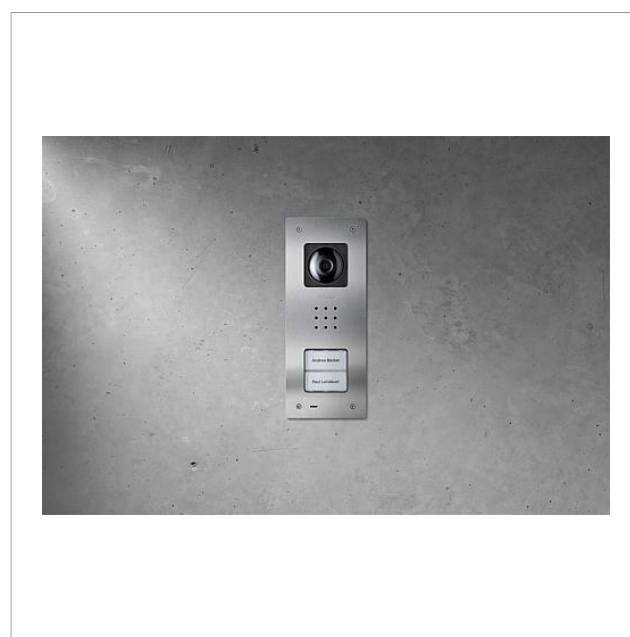

Video-dørstation Siedle
Compact indmuret
CVU 850-2-01 E

210009488-01

Produktbeskrivelse

Video-dørstation Siedle Compact indmuret, til installation i In-Home-bus. Med funktionerne opkald, tale, visuel kontakt og døråbning.

Artikelinformationer

Artikler-betegnelse	Varebeskrivelse	Farve/materiale	KG	Varenr.
CVU 850-2-01 E	Video-dørstation Siedle Compact indmuret	Børstet ædelstål	D	210009488-01

Reservedele

Artikler-betegnelse	Varebeskrivelse	Farve/materiale	KG	Varenr.
CA 812-..., BCV/BCVU/CA/CAU/CV/CVU/ Højtaler STA/STV 850-...		Diverse	E	200029867-00
CA 812-..., CA/CAU/CVU 850-..., CV 850-x-03, -04	Mikrofon	Diverse	E	200029868-00
CA 812-..., CA/CV 850-..., BCV 850-...	Skruestrækker Siedle	Diverse	E	200029931-00
CA 812-2, CA/CAU 850-2, CV/CVU 850-2-...	Navneskilt-overdel	Glasklar	E	200029865-00

Hvid

KG

E

Varenr.

200029870-00

Video-dørstation Siedle
Compact indmuret
CVU 850-2-01 E

210011122

Side 3

Video-dørstation Siedle
Compact indmuret
CVU 850-2-01 E

210011122

Side 4

CVU 850-x-0 E Video-dørstation Siedle Compact indmuret

Produktinformation

1,5 MB

[download](#)

Ekstra information