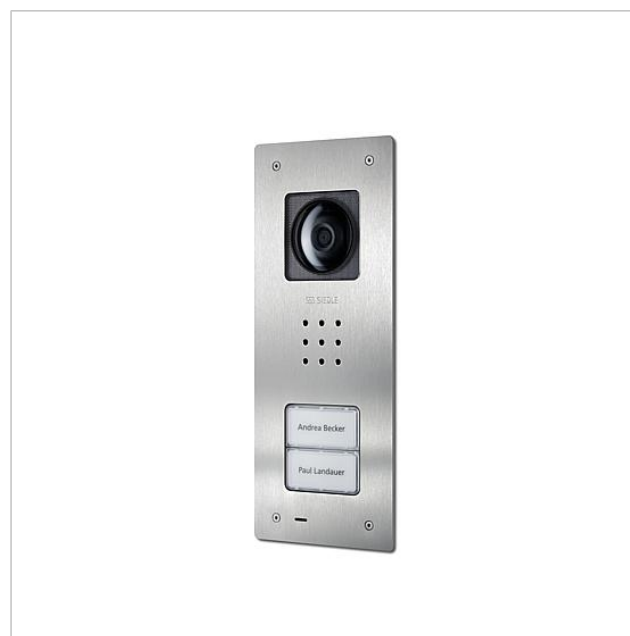

Video-dørstation Siedle
Compact indmuret
CVU 850-2-01 E

210009488-01

Produktbeskrivelse

Video-dørstation Siedle Compact indmuret, til installation i In-Home-bus. Med funktionerne opkald, tale, visuel kontakt og døråbning.

Artikelinformationer

Artikler-betegnelse	Varebeskrivelse	Farve/materiale	KG	Varenr.
CVU 850-2-01 E	Video-dørstation Siedle Compact indmuret	Børstet ædelstål	D	210009488-01

Reservedele

Artikler-betegnelse	Varebeskrivelse	Farve/materiale	KG	Varenr.
CA 812-..., BCV/BCVU/CA/CAU/CV/CVU/ Højtaler STA/STV 850-...		Diverse	E	200029867-00
CA 812-..., CA/CAU/CVU 850-..., CV 850-x-03, -04	Mikrofon	Diverse	E	200029868-00
CA 812-..., CA/CV 850-..., BCV 850-...	Skruestrækker Siedle	Diverse	E	200029931-00
CA 812-2, CA/CAU 850-2, CV/CVU 850-2-...	Navneskilt-overdel	Glasklar	E	200029865-00

Video-dørstation Siedle
Compact indmuret
CVU 850-2-01 E

210011122

Side 2

Artikler-betegnelse

CA 812-2, CA/CAU 850-2, CV/CVU
850-2-...

Varebeskrivelse

Tekstfelt til navneskilt

Farve/materiale

Hvid

KG

E

Varenr.

200029870-00

Video-dørstation Siedle
Compact indmuret
CVU 850-2-01 E

210011122

Side 3