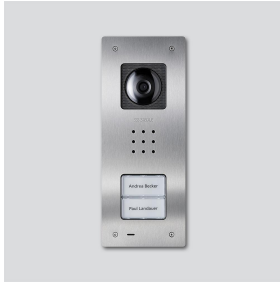

Video-Türstation Siedle
Compact Unterputz
CVU 850-2-0 E

210009488

Seite 4

Weitere Dokumente

CVU 850-x-0 E Video-Türstation Siedle Compact Unterputz	Produktinformation	1,5 MB	herunterladen
Allgemeine Konformitätserklärung	Konformitätserklärung	140 kB	herunterladen
REACH und RoHs Konformität	Zusatzinformation	140 kB	herunterladen