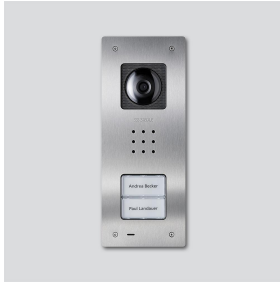

Video-Türstation Siedle
Compact Unterputz
CVU 850-2-0 E

210009488-00

Produktbeschreibung

Video-Türstation Siedle Compact Unterputz in Bus-Technik, für die Installation im In-Home-Bus. Mit den Funktionen Rufen, Sprechen, Sehen und Türöffnen.

Leistungsmerkmale:

- integrierte Kamera mit automatischer Tag-/Nachtumschaltung, LED-Beleuchtung und 2-stufiger Heizung
- integrierter Türlautsprecher
- Sprachlautstärke einstellbar
- Anzahl integrierter Ruftasten: 2
- akustische Tastenquittierung aktivierbar
- hinterleuchtete Namensschilder frontseitig wechselbar
- für die Unterputzmontage mit Verblendung aus gebürstetem Edelstahl

Artikelinformationen

Artikel-Bezeichnung	Artikelbeschreibung	Farbe/Material	KG	Artikel-Nr.
CVU 850-2-0 E	Video-Türstation Siedle Compact Unterputz	Edelstahl gebürstet	D	210009488-00

Ersatzteile

Artikel-Bezeichnung	Artikelbeschreibung	Farbe/Material	KG	Artikel-Nr.
CA 812-..., BCV/BCVU/CA/CAU/CV/CVU/ Lautsprecher STA/STV 850-...		Sonstiges	E	200029867-00
CA 812-..., CA/CAU/CVU 850-..., CV 850-x-03, -04	Mikrofon	Sonstiges	E	200029868-00
CA 812-..., CA/CV 850-..., BCV 850-...	Siedle Schraubendreher	Sonstiges	E	200029931-00
CA 812-2, CA/CAU 850-2, CV/CVU 850-2-...	Namensschild-Oberteil	Glasklar	E	200029865-00

Video-Türstation Siedle
Compact Unterputz
CVU 850-2-0 E

210009488

Seite 2

Artikel-Bezeichnung

CA 812-2, CA/CAU 850-2, CV/CVU
850-2-...

Artikelbeschreibung

Schrifteinlage für Namensschild

Farbe/Material